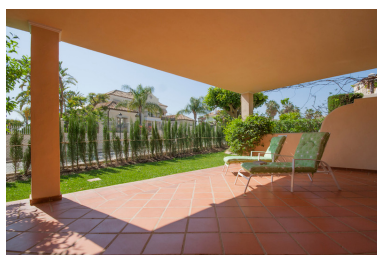

Plazas: por petición

M² Parcela:

Descripción:Excelente apartamento de 3 dormitorios 2 baños en la conocida urbanizacion - El Manantial. Esta compuesto tambien de jardin privado , garaje y trastero.Orientacion sur-oeste, muy amplio y en buen estado . El complejo tiene magnificos jardines y 4 piscinas comunes.