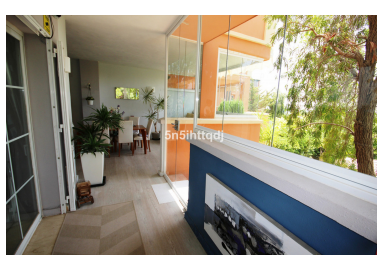

Apartamento en Nueva Andalucía

Referencia: R1969956

Dormitorios: 4

Baños: por petición

M² Construidos: 261

Precio: 475.000 €

Estado: Venta

Tipo de propiedad:
Apartamento

Plazas: por petición

M² Parcela:

Descripción: Apartamento de lujo en venta en Andalucía Alta, un complejo muy seguro situado en el corazón de Nueva Andalucía, a poca distancia a pie de supermercados, tiendas, restaurantes y bancos. La propiedad ofrece 4 dormitorios, 2 baños, un aseo, un salón/comedor de buen tamaño, una cocina equipada, terraza cubierta grande y un pequeño jardín privado. El complejo ofrece jardines tropicales, piscina con zona de barbacoa y muy buena seguridad. Nueva Andalucía es una de las situaciones residenciales más deseadas de la Costa del Sol para pasar unas vacaciones o también como residencia permanente. Estando a solo 1 km de Puerto Banús y a 10 minutos del centro de Marbella y San Pedro, es la situación ideal. Conocido también como el 'Valle del Golf' por su proximidad a numerosos campos de golf de primera calidad, también ofrece una buena selección de gimnasios (algunos con pistas de tenis y pádel), cafeterías, supermercados, restaurantes de cocina Internacional y bares muy populares.

Destacado:

Piscina, Aire acondicionado, Vistas al mar, Vistas a la montaña, Jardín privado, Seguridad 24H, Plazas