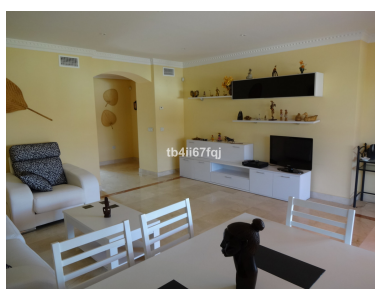

Ático en Benahavís

Referencia: R2027502

Dormitorios: 2
Estado: Venta

Baños: 2
Tipo de propiedad: Ático

M² Construidos: 117
Plazas: por petición

Precio: 450.000 €
M² Parcela:

Descripción:Ático en Lomas del Conde Luque, Benahavis. Con 2 dormitorios y 2 baños, muy luminoso. 117 m2 construidos totales, con 30 m2 de Terraza. Orientado al Suroeste. Vistas preciosas al campo de Golf y al mar panorámicas. Ascensor. Piscina comunitaria. Viene con 2 plazas de aparcamiento y trastero. Estilo moderno. Con unas fantásticas vistas al Campo de Golf de Atalaya y vistas panorámicas al mar y montaña. El complejo cuenta con grandes y maravillosos jardines con piscina exterior y piscina cubierta climatizada y sauna. A sólo 3 kilómetros de la playa. Está construido con materiales de la más alta calidad. A 45 km del Aeropuerto de Málaga y 10 minutos del famoso Puerto Banus y rodeado de Campos de Golf a corta distancia.