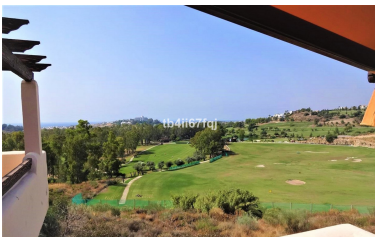

Ático en Benahavís

Referencia: R2027502

Dormitorios: 2
Estado: Venta

Baños: 2
Tipo de propiedad: Ático

M² Construidos: 117
Plazas: por petición

Precio: 450.000 €
M² Parcela: