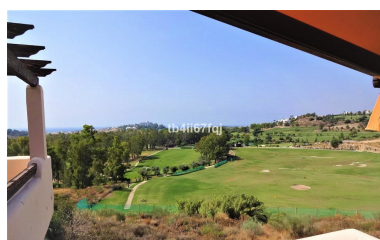

Ático en Benahavís

Referencia: R2027502

Dormitorios: 2
Estado: Venta

Baños: 2
Tipo de propiedad: Ático

M² Construidos: 117
Plazas: por petición

Precio: 450.000 €
M² Parcela:

Descripción:Ático en Lomas del Conde Luque, Benahavis. Con 2 dormitorios y 2 baños, muy luminoso. 117 m2 construidos totales, con 30 m2 de Terraza. Orientado al Suroeste. Vistas preciosas al campo de Golf y al mar panorámicas. Ascensor. Piscina comunitaria. Viene con 2 plazas de aparcamiento y trastero. Estilo moderno. Con unas fantásticas vistas al Campo de Golf de Atalaya y vistas panorámicas al mar y montaña. El complejo cuenta con grandes y maravillosos jardines con piscina exterior y piscina cubierta climatizada y sauna. A sólo 3 kilómetros de la playa. Está construido con materiales de la más alta calidad. A 45 km del Aeropuerto de Málaga y 10 minutos del famoso Puerto Banus y rodeado de Campos de Golf a corta distancia.

Destacado:

None, Piscina, Aire acondicionado, Calefacción, Vistas al mar, Vistas a la montaña, Ascensor, None, Jardín privado, Seguridad 24H, Plazas, Reventa