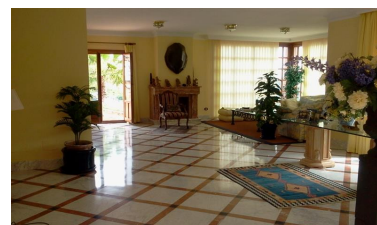

Villa en Elviria

Referencia: R2122256

Dormitorios: 4
Estado: Venta

Baños: 4
Tipo de propiedad: Villa

M² Construidos: 520
Plazas: por petición

Precio: 1.350.000 €
M² Parcela: 1.200

Descripción: Villa - Chalet, Elviria, Costa del Sol. 4 Dormitorios, 4 Baños, Construidos 520 m², Terraza 200 m², Jardín/Terreno 1200 m². Posición : Primera línea de Golf, Cerca de Golf, Cerca de Puerto, Cerca de Tiendas, Cerca del Mar, Cerca de Ciudad, Cerca de Colegios, Cerca de los Bosques. Orientación : Sureste. Estado : Excelente. Piscina : Privada. Climatización : Aire Acondicionado, A/A Caliente, A/A Frio, Chimenea. Vistas : Mar, Golf, Panorámicas. Características : Armarios Empotrados, Terraza Privada, Solario, TV Satélite , Trastero, Lavadero, Baño En-Suite, Suelos de Mármol, Jacuzzi, Acristalamiento Dobles. Muebles : Parcialmente. Cocina : Equipada. Jardín : Privado. Seguridad : Portero Automático, Alarma. Aparcamiento : Más de uno. Servicios Públicos : Electricidad, Agua Potable. Categoría : Reventa.