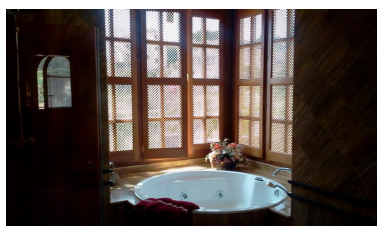

Descripción: Villa - Chalet, Elviria, Costa del Sol. 4 Dormitorios, 4 Baños, Construidos 520 m<sup>2</sup>, Terraza 200 m<sup>2</sup>, Jardín/Terreno 1200 m<sup>2</sup>. Posición : Primera línea de Golf, Cerca de Golf, Cerca de Puerto, Cerca de Tiendas, Cerca del Mar, Cerca de Ciudad, Cerca de Colegios, Cerca de los Bosques. Orientación : Sureste. Estado : Excelente. Piscina : Privada. Climatización : Aire Acondicionado, A/A Caliente, A/A Frio, Chimenea. Vistas : Mar, Golf, Panorámicas. Características : Armarios Empotrados, Terraza Privada, Solario, TV Satélite , Trastero, Lavadero, Baño En-Suite, Suelos de Mármol, Jacuzzi, Acristalamiento Dobles. Muebles : Parcialmente. Cocina : Equipada. Jardín : Privado. Seguridad : Portero Automático, Alarma. Aparcamiento : Más de uno. Servicios Públicos : Electricidad, Agua Potable. Categoría : Reventa.