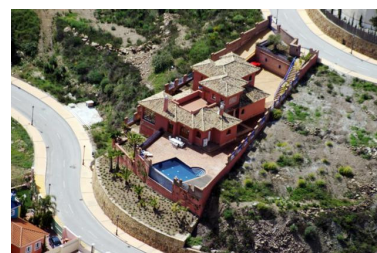

Villa en Elviria

Referencia: R2122256

Dormitorios: 4  
Estado: Venta

Baños: 4  
Tipo de propiedad: Villa

M<sup>2</sup> Construidos: 520  
Plazas: por petición

Precio: 1.350.000 €  
M<sup>2</sup> Parcela: 1.200

Descripción: Villa - Chalet, Elviria, Costa del Sol. 4 Dormitorios, 4 Baños, Construidos 520 m<sup>2</sup>, Terraza 200 m<sup>2</sup>, Jardín/Terreno 1200 m<sup>2</sup>. Posición : Primera línea de Golf, Cerca de Golf, Cerca de Puerto, Cerca de Tiendas, Cerca del Mar, Cerca de Ciudad, Cerca de Colegios, Cerca de los Bosques. Orientación : Sureste. Estado : Excelente. Piscina : Privada. Climatización : Aire Acondicionado, A/A Caliente, A/A Frio, Chimenea. Vistas : Mar, Golf, Panorámicas. Características : Armarios Empotrados, Terraza Privada, Solario, TV Satélite , Trastero, Lavadero, Baño En-Suite, Suelos de Mármol, Jacuzzi, Acristalamiento Dobles. Muebles : Parcialmente. Cocina : Equipada. Jardín : Privado. Seguridad : Portero Automático, Alarma. Aparcamiento : Más de uno. Servicios Públicos : Electricidad, Agua Potable. Categoría : Reventa.