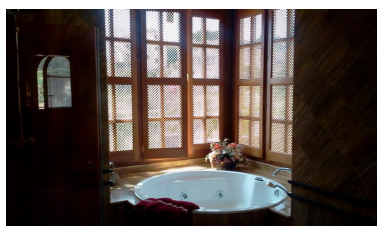

Villa en Elviria

Referencia: R2122256

Dormitorios: 4
Estado: Venta

Baños: 4
Tipo de propiedad: Villa

M² Construidos: 520
Plazas: por petición

Precio: 1.350.000 €
M² Parcela: 1.200

Descripción: Villa - Chalet, Elviria, Costa del Sol. 4 Dormitorios, 4 Baños, Construidos 520 m², Terraza 200 m², Jardín/Terreno 1200 m². Posición : Primera línea de Golf, Cerca de Golf, Cerca de Puerto, Cerca de Tiendas, Cerca del Mar, Cerca de Ciudad, Cerca de Colegios, Cerca de los Bosques. Orientación : Sureste. Estado : Excelente. Piscina : Privada. Climatización : Aire Acondicionado, A/A Caliente, A/A Frio, Chimenea. Vistas : Mar, Golf, Panorámicas. Características : Armarios Empotrados, Terraza Privada, Solario, TV Satélite , Trastero, Lavadero, Baño En-Suite, Suelos de Mármol, Jacuzzi, Acristalamiento Dobles. Muebles : Parcialmente. Cocina : Equipada. Jardín : Privado. Seguridad : Portero Automático, Alarma. Aparcamiento : Más de uno. Servicios Públicos : Electricidad, Agua Potable. Categoría : Reventa.