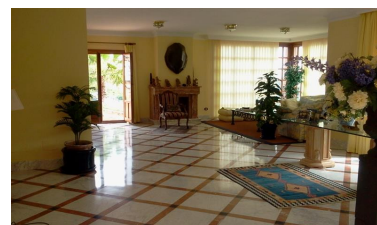

Descripción: Villa - Chalet, Elviria, Costa del Sol. 4 Dormitorios, 4 Baños, Construidos 520 m<sup>2</sup>, Terraza 200 m<sup>2</sup>, Jardín/Terreno 1200 m<sup>2</sup>. Posición : Primera línea de Golf, Cerca de Golf, Cerca de Puerto, Cerca de Tiendas, Cerca del Mar, Cerca de Ciudad, Cerca de Colegios, Cerca de los Bosques. Orientación : Sureste. Estado : Excelente. Piscina : Privada. Climatización : Aire Acondicionado, A/A Caliente, A/A Frio, Chimenea. Vistas : Mar, Golf, Panorámicas. Características : Armarios Empotrados, Terraza Privada, Solario, TV Satélite , Trastero, Lavadero, Baño En-Suite, Suelos de Mármol, Jacuzzi, Acristalamiento Dobles. Muebles : Parcialmente. Cocina : Equipada. Jardín : Privado. Seguridad : Portero Automático, Alarma. Aparcamiento : Más de uno. Servicios Públicos : Electricidad, Agua Potable. Categoría : Reventa.