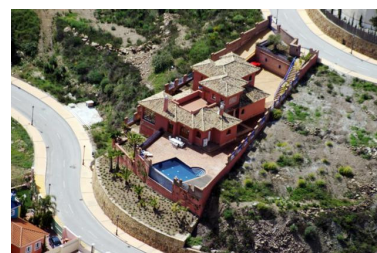

Villa en Elviria

Referencia: R2122256

Dormitorios: 4
Estado: Venta

Baños: 4
Tipo de propiedad: Villa

M² Construidos: 520
Plazas: por petición

Precio: 1.350.000 €
M² Parcela: 1.200

Descripción: Villa - Chalet, Elviria, Costa del Sol. 4 Dormitorios, 4 Baños, Construidos 520 m², Terraza 200 m², Jardín/Terreno 1200 m². Posición : Primera línea de Golf, Cerca de Golf, Cerca de Puerto, Cerca de Tiendas, Cerca del Mar, Cerca de Ciudad, Cerca de Colegios, Cerca de los Bosques. Orientación : Sureste. Estado : Excelente. Piscina : Privada. Climatización : Aire Acondicionado, A/A Caliente, A/A Frio, Chimenea. Vistas : Mar, Golf, Panorámicas. Características : Armarios Empotrados, Terraza Privada, Solario, TV Satélite , Trastero, Lavadero, Baño En-Suite, Suelos de Mármol, Jacuzzi, Acristalamiento Dobles. Muebles : Parcialmente. Cocina : Equipada. Jardín : Privado. Seguridad : Portero Automático, Alarma. Aparcamiento : Más de uno. Servicios Públicos : Electricidad, Agua Potable. Categoría : Reventa.