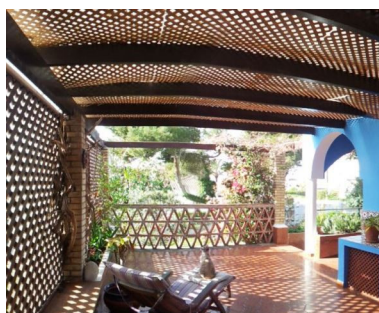

Villa en Marbesa

Referencia: R2216855

Dormitorios: 3
Estado: Venta

Baños: 2
Tipo de propiedad: Villa

M² Construidos: 174
Plazas: por petición

Precio: 750.000 €
M² Parcela: 722

Descripción: OCASIÓN PARA INVERSORES, GRAN UBICACIÓN JUNTO A LA PLAYA . Excelente ubicación de esta encantadora villa con orientación sur a sólo 60 metros del mar, desde donde se puede ir a por en tan solo unos segundos. También está cerca de todos los servicios y transporte. La propiedad distribuida en 2 niveles. En la planta principal hay 3 dormitorios, 2 baños, cocina totalmente equipada y un gran salón-comedor con chimenea. Tanto desde la cocina y el salón tienen acceso a una gran terraza soleada. Hay un apartamento de invitados abajo, con entrada independiente, también hay una sauna y un gimnasio. La parcela de 722 m2 es lo suficientemente grande como para poder construir una piscina privada. Es recomendable visitarla, especialmente para aquellos que disfrutan de vivir junto al mar.