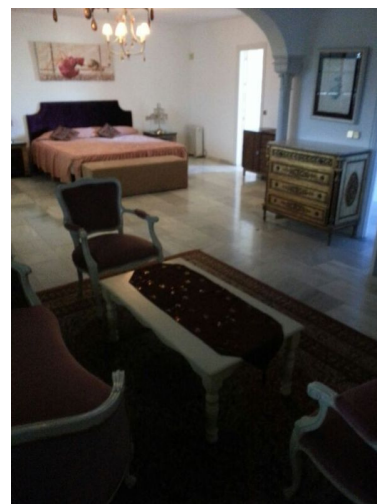

Villa en Nueva Andalucía

Referencia: R2234480

Dormitorios: 10
Estado: Venta

Baños: 10
Tipo de propiedad: Villa

M² Construidos: 1.092
Plazas: por petición

Precio: 4.000.000 €
M² Parcela: 4.450

Descripción: Interesante villa en una parcela de 4.450 mtrs. en una magnífica localización en Nueva Andalucía, a 5 min. en coche de la playa en Puerto Banus, de las mejores tiendas y restaurantes de la zona. En esta parcela están ubicadas 2 casas con 7 dormitorios y 6 baños mas aseos para invitado cada una La casa No.1 con 521 mtrs. y la casa No.2 con 305 mtrs. Estas casas comparten la piscina y una zona deportiva con pista de tenis de 438 mtrs. Características: Aire Acondicionado, garaje en sótano y parking exterior. Villa en Venta Nueva Andalucía - Marbella - Costa de Sol