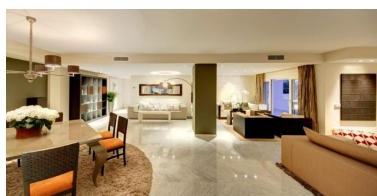

Ático en Puerto Banús

Referencia: R2268905

Dormitorios: 3  
Estado: Venta

Baños: 4  
Tipo de propiedad: Ático

M<sup>2</sup> Construidos: 308  
Plazas: por petición

Precio: 3.000.000 €  
M<sup>2</sup> Parcela:

---

Descripción: Lujoso ático dúplex de 3 dormitorios en un exclusivo complejo en Puerto Banus con amplias zonas comunes de más de 30.000 metros. Y, con 2 chiringuitos abiertos durante la temporada de verano. Este complejo se encuentra en primera línea de playa, muy cerca de de las mejores tiendas, restaurantes y zonas de ocio. Este apartamento tiene 1 dormitorios con baño en suit un gran salón comedor con vistas a una de sus terrazas orientación este con vistas al mar, y a la montaña. En la planta superior se accede por una escalera de caracol en madera a 2 dormitorios con baño en suit y con una gran terraza con vistas al mar y a la montaña. La cocina esta amueblada. Características: Aire acondicionado, seguridad 24 horas, 3 piscinas comunitarias, 2 restaurantes, garaje. Apartamento en venta Puerto Banus - Marbella- Costa del Sol