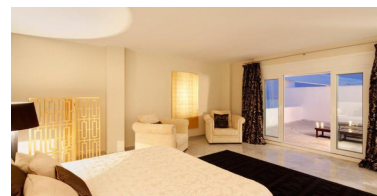

Ático en Puerto Banús

Referencia: R2268905

Dormitorios: 3  
Estado: Venta

Baños: 4  
Tipo de propiedad: Ático

M<sup>2</sup> Construidos: 308  
Plazas: por petición

Precio: 3.000.000 €  
M<sup>2</sup> Parcela:

---

Descripción: Lujoso ático dúplex de 3 dormitorios en un exclusivo complejo en Puerto Banus con amplias zonas comunes de más de 30.000 metros. Y, con 2 chiringuitos abiertos durante la temporada de verano. Este complejo se encuentra en primera línea de playa, muy cerca de de las mejores tiendas, restaurantes y zonas de ocio. Este apartamento tiene 1 dormitorios con baño en suit un gran salón comedor con vistas a una de sus terrazas orientación este con vistas al mar, y a la montaña. En la planta superior se accede por una escalera de caracol en madera a 2 dormitorios con baño en suit y con una gran terraza con vistas al mar y a la montaña. La cocina esta amueblada. Características: Aire acondicionado, seguridad 24 horas, 3 piscinas comunitarias, 2 restaurantes, garaje. Apartamento en venta Puerto Banus - Marbella- Costa del Sol