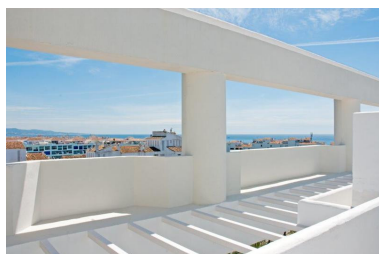

---

Descripción: Lujoso ático dúplex de 3 dormitorios en un exclusivo complejo en Puerto Banus con amplias zonas comunes de más de 30.000 metros. Y, con 2 chiringuitos abiertos durante la temporada de verano. Este complejo se encuentra en primera línea de playa, muy cerca de de las mejores tiendas, restaurantes y zonas de ocio. Este apartamento tiene 1 dormitorios con baño en suit un gran salón comedor con vistas a una de sus terrazas orientación este con vistas al mar, y a la montaña. En la planta superior se accede por una escalera de caracol en madera a 2 dormitorios con baño en suit y con una gran terraza con vistas al mar y a la montaña. La cocina esta amueblada. Características: Aire acondicionado, seguridad 24 horas, 3 piscinas comunitarias, 2 restaurantes, garaje. Apartamento en venta Puerto Banus - Marbella- Costa del Sol

---

Destacado:

Piscina, Aire acondicionado, Vistas al mar, Vistas a la montaña, Ascensor, None, Jardín privado, Seguridad 24H, Plazas, None