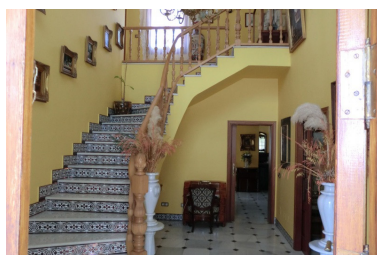

Villa en Estepona

Referencia: R2422430

Dormitorios: 5
Estado: Venta

Baños: 6
Tipo de propiedad: Villa

M² Construidos: 350
Plazas: por petición

Precio: 1.490.000 €
M² Parcela: 2.850

Descripción:Maravilloso chalet andaluz que consta con 3000 metros de parcela, situado en una de las mejores urbanizaciones de estepona "Don Pedro". El chalet consta de piscina propia, pista de tennis, 5 habitaciones con baño dentro, cobertizo, cocina totalmente amueblada, lavanderia, solarium, cocina en el exterior junto a la piscina, merendero....a poco distancia de la playa