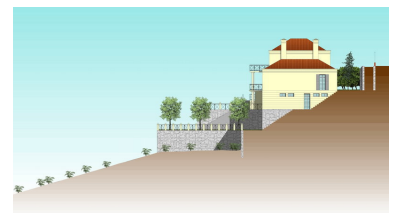

Terreno en El Rosario

Referencia: R2444063

Dormitorios: por petición
Estado: Venta

Baños: por petición

Tipo de propiedad: Terreno

M² Construidos:

Plazas: por petición

Precio: 250.000 €

M² Parcela: 1.385

Descripción: Terreno Urbano, El Rosario, Costa del Sol. Jardin/Terreno 1385 m². Posición : Campo, Cerca de Golf, Cerca del Mar, Cerca de Ciudad, Cerca de Colegios, Cerca de los Bosques, Urbanización. Orientación : Noreste . Vistas : Mar, Montaña, Bosques. Características : Cerca de Transporte. Servicios Públicos : Electricidad, Agua Potable, Teléfono. Categoría : Urge venta, Inversion, Pre-construcción, Reducido, Reventa.