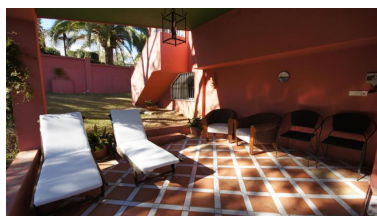

Villa en Elviria

Referencia: R2453021

Dormitorios: 5
Estado: Venta

Baños: 4
Tipo de propiedad: Villa

M² Construidos: 295
Plazas: por petición

Precio: 700.000 €
M² Parcela: 1.000

Descripción: Orientación: • Sureste Estado: • Excelente Piscina: • Privada Climatización: • Calefacción Central
• Chimenea Vistas: • Jardín • Piscina • Patio Características: • Terraza Cubierta • Armarios Empotrados • Cerca de
Transporte • TV Satélite • ADSL/WIFI • Suelo de Madera • Suelos de Mármol • Acristalamiento Dobles Muebles:
• Amueblada Cocina: • Equipada Jardín : • Privado • Mantenimiento fácil Seguridad: • Recinto Cerrado • Portero
Automático • Alarma • Seguridad 24 Horas Aparcamiento: • Cubierto • Más de uno Servicios Públicos: • Electricidad
• Agua Potable • Teléfono • Gas Categoría: • Ganga Posición: • Cerca de Tiendas • Cerca de Colegios • Urbanización