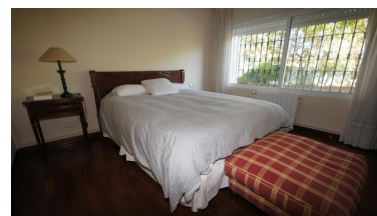

Villa en Elviria

Referencia: R2453021

Dormitorios: 5
Estado: Venta

Baños: 4
Tipo de propiedad: Villa

M² Construidos: 295
Plazas: por petición

Precio: 700.000 €
M² Parcela: 1.000

Descripción: Orientación: • Sureste Estado: • Excelente Piscina: • Privada Climatización: • Calefacción Central
• Chimenea Vistas: • Jardín • Piscina • Patio Características: • Terraza Cubierta • Armarios Empotrados • Cerca de
Transporte • TV Satélite • ADSL/WIFI • Suelo de Madera • Suelos de Mármol • Acristalamiento Dobles Muebles:
• Amueblada Cocina: • Equipada Jardín : • Privado • Mantenimiento fácil Seguridad: • Recinto Cerrado • Portero
Automático • Alarma • Seguridad 24 Horas Aparcamiento: • Cubierto • Más de uno Servicios Públicos: • Electricidad
• Agua Potable • Teléfono • Gas Categoría: • Ganga Posición: • Cerca de Tiendas • Cerca de Colegios • Urbanización