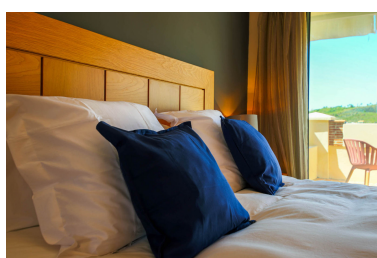

Ático en Benahavís

Referencia: R2512913

Dormitorios: 3
Estado: Venta

Baños: 4
Tipo de propiedad: Ático

M² Construidos: 180
Plazas: por petición

Precio: 679.000 €
M² Parcela:

Descripción:Ático, Benahavís, Costa del Sol. 3 Dormitorios, 4 Baños, Construidos 180 m², Terraza 100 m². Posición : Campo, Cerca de Golf, Cerca de Tiendas, Cerca de Colegios, Cerca de los Bosques, Urbanización. Orientación : Suroeste. Estado : Excelente. Piscina : Comunitaria, Cubierta, Con Calefacción, Piscina de Niños. Climatización : Aire Acondicionado, A/A Caliente, A/A Frio, Chimenea, Bañon con S/R. Vistas : Montaña, Golf, Campo, Jardín, Piscina. Características : Terraza Cubierta, Ascensor, Armarios Empotrados, Terraza Privada, TV Satélite , ADSL / WIFI, Gimnasio, Sauna, Trastero, Lavadero, Baño En-Suite, Suelos de Mármol, Acristalamiento Dobles, Domotica. Muebles : Amueblada, Opcionales. Cocina : Equipada. Jardín : Comunitario, Paisajista, Mantenimiento fácil. Seguridad : Recinto Cerrado, Portero Automático, Seguridad 24 Horas. Aparcamiento : Subterráneo, Garaje, Cubierto, Más de uno, Comunitario, Privado. Servicios Públicos : Electricidad, Agua Potable, Teléfono. Categoría : Golf, Casas de vacaciones, Lujo, Reducido, Reventa, Contemporáneo.