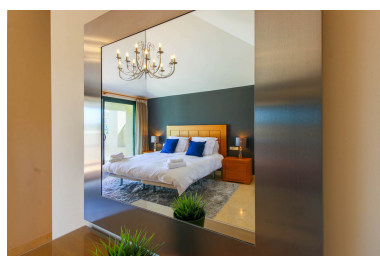

Ático en Benahavís

Referencia: R2512913

Dormitorios: 3
Estado: Venta

Baños: 4
Tipo de propiedad: Ático

M² Construidos: 180
Plazas: por petición

Precio: 679.000 €
M² Parcela:

Descripción:Ático, Benahavís, Costa del Sol. 3 Dormitorios, 4 Baños, Construidos 180 m², Terraza 100 m². Posición : Campo, Cerca de Golf, Cerca de Tiendas, Cerca de Colegios, Cerca de los Bosques, Urbanización. Orientación : Suroeste. Estado : Excelente. Piscina : Comunitaria, Cubierta, Con Calefacción, Piscina de Niños. Climatización : Aire Acondicionado, A/A Caliente, A/A Frio, Chimenea, Bañon con S/R. Vistas : Montaña, Golf, Campo, Jardín, Piscina. Características : Terraza Cubierta, Ascensor, Armarios Empotrados, Terraza Privada, TV Satélite , ADSL / WIFI, Gimnasio, Sauna, Trastero, Lavadero, Baño En-Suite, Suelos de Mármol, Acristalamiento Dobles, Domotica. Muebles : Amueblada, Opcionales. Cocina : Equipada. Jardín : Comunitario, Paisajista, Mantenimiento fácil. Seguridad : Recinto Cerrado, Portero Automático, Seguridad 24 Horas. Aparcamiento : Subterráneo, Garaje, Cubierto, Más de uno, Comunitario, Privado. Servicios Públicos : Electricidad, Agua Potable, Teléfono. Categoría : Golf, Casas de vacaciones, Lujo, Reducido, Reventa, Contemporáneo.