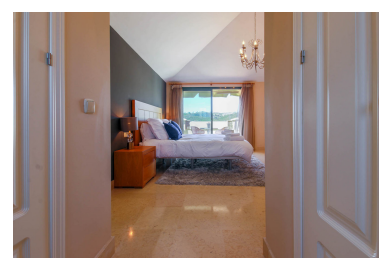

Ático en Benahavís

Referencia: R2512913

Dormitorios: 3
Estado: Venta

Baños: 4
Tipo de propiedad: Ático

M² Construidos: 180
Plazas: por petición

Precio: 679.000 €
M² Parcela:

Descripción:Ático, Benahavís, Costa del Sol. 3 Dormitorios, 4 Baños, Construidos 180 m², Terraza 100 m². Posición : Campo, Cerca de Golf, Cerca de Tiendas, Cerca de Colegios, Cerca de los Bosques, Urbanización. Orientación : Suroeste. Estado : Excelente. Piscina : Comunitaria, Cubierta, Con Calefacción, Piscina de Niños. Climatización : Aire Acondicionado, A/A Caliente, A/A Frio, Chimenea, Bañon con S/R. Vistas : Montaña, Golf, Campo, Jardín, Piscina. Características : Terraza Cubierta, Ascensor, Armarios Empotrados, Terraza Privada, TV Satélite , ADSL / WIFI, Gimnasio, Sauna, Trastero, Lavadero, Baño En-Suite, Suelos de Mármol, Acristalamiento Dobles, Domotica. Muebles : Amueblada, Opcionales. Cocina : Equipada. Jardín : Comunitario, Paisajista, Mantenimiento fácil. Seguridad : Recinto Cerrado, Portero Automático, Seguridad 24 Horas. Aparcamiento : Subterráneo, Garaje, Cubierto, Más de uno, Comunitario, Privado. Servicios Públicos : Electricidad, Agua Potable, Teléfono. Categoría : Golf, Casas de vacaciones, Lujo, Reducido, Reventa, Contemporáneo.