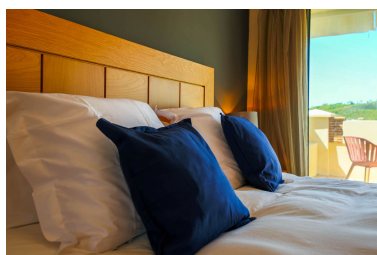

Ático en Benahavís

Referencia: R2512913

Dormitorios: 3
Estado: Venta

Baños: 4
Tipo de propiedad: Ático

M² Construidos: 180
Plazas: por petición

Precio: 679.000 €
M² Parcela:

Descripción:Ático, Benahavís, Costa del Sol. 3 Dormitorios, 4 Baños, Construidos 180 m², Terraza 100 m². Posición : Campo, Cerca de Golf, Cerca de Tiendas, Cerca de Colegios, Cerca de los Bosques, Urbanización. Orientación : Suroeste. Estado : Excelente. Piscina : Comunitaria, Cubierta, Con Calefacción, Piscina de Niños. Climatización : Aire Acondicionado, A/A Caliente, A/A Frio, Chimenea, Bañon con S/R. Vistas : Montaña, Golf, Campo, Jardín, Piscina. Características : Terraza Cubierta, Ascensor, Armarios Empotrados, Terraza Privada, TV Satélite , ADSL / WIFI, Gimnasio, Sauna, Trastero, Lavadero, Baño En-Suite, Suelos de Mármol, Acristalamiento Dobles, Domotica. Muebles : Amueblada, Opcionales. Cocina : Equipada. Jardín : Comunitario, Paisajista, Mantenimiento fácil. Seguridad : Recinto Cerrado, Portero Automático, Seguridad 24 Horas. Aparcamiento : Subterráneo, Garaje, Cubierto, Más de uno, Comunitario, Privado. Servicios Públicos : Electricidad, Agua Potable, Teléfono. Categoría : Golf, Casas de vacaciones, Lujo, Reducido, Reventa, Contemporáneo.