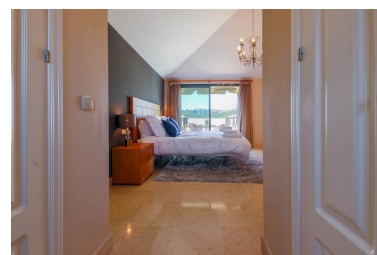

Ático en Benahavís

Referencia: R2512913

Dormitorios: 3
Estado: Venta

Baños: 4
Tipo de propiedad: Ático

M² Construidos: 180
Plazas: por petición

Precio: 679.000 €
M² Parcela:

Descripción:Ático, Benahavís, Costa del Sol. 3 Dormitorios, 4 Baños, Construidos 180 m², Terraza 100 m². Posición : Campo, Cerca de Golf, Cerca de Tiendas, Cerca de Colegios, Cerca de los Bosques, Urbanización. Orientación : Suroeste. Estado : Excelente. Piscina : Comunitaria, Cubierta, Con Calefacción, Piscina de Niños. Climatización : Aire Acondicionado, A/A Caliente, A/A Frio, Chimenea, Bañon con S/R. Vistas : Montaña, Golf, Campo, Jardín, Piscina. Características : Terraza Cubierta, Ascensor, Armarios Empotrados, Terraza Privada, TV Satélite , ADSL / WIFI, Gimnasio, Sauna, Trastero, Lavadero, Baño En-Suite, Suelos de Mármol, Acristalamiento Dobles, Domotica. Muebles : Amueblada, Opcionales. Cocina : Equipada. Jardín : Comunitario, Paisajista, Mantenimiento fácil. Seguridad : Recinto Cerrado, Portero Automático, Seguridad 24 Horas. Aparcamiento : Subterráneo, Garaje, Cubierto, Más de uno, Comunitario, Privado. Servicios Públicos : Electricidad, Agua Potable, Teléfono. Categoría : Golf, Casas de vacaciones, Lujo, Reducido, Reventa, Contemporáneo.