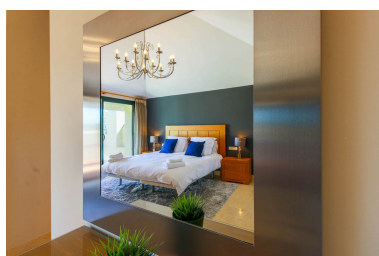

Ático en Benahavís

Referencia: R2512913

Dormitorios: 3
Estado: Venta

Baños: 4
Tipo de propiedad: Ático

M² Construidos: 180
Plazas: por petición

Precio: 679.000 €
M² Parcela:

Descripción:Ático, Benahavís, Costa del Sol. 3 Dormitorios, 4 Baños, Construidos 180 m², Terraza 100 m². Posición : Campo, Cerca de Golf, Cerca de Tiendas, Cerca de Colegios, Cerca de los Bosques, Urbanización. Orientación : Suroeste. Estado : Excelente. Piscina : Comunitaria, Cubierta, Con Calefacción, Piscina de Niños. Climatización : Aire Acondicionado, A/A Caliente, A/A Frio, Chimenea, Bañon con S/R. Vistas : Montaña, Golf, Campo, Jardín, Piscina. Características : Terraza Cubierta, Ascensor, Armarios Empotrados, Terraza Privada, TV Satélite , ADSL / WIFI, Gimnasio, Sauna, Trastero, Lavadero, Baño En-Suite, Suelos de Mármol, Acristalamiento Dobles, Domotica. Muebles : Amueblada, Opcionales. Cocina : Equipada. Jardín : Comunitario, Paisajista, Mantenimiento fácil. Seguridad : Recinto Cerrado, Portero Automático, Seguridad 24 Horas. Aparcamiento : Subterráneo, Garaje, Cubierto, Más de uno, Comunitario, Privado. Servicios Públicos : Electricidad, Agua Potable, Teléfono. Categoría : Golf, Casas de vacaciones, Lujo, Reducido, Reventa, Contemporáneo.