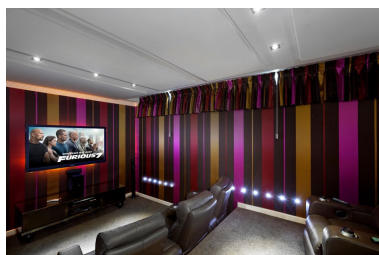

Villa en Nueva Andalucía

Referencia: R2518640

Dormitorios: 5
Estado: Venta

Baños: 7
Tipo de propiedad: Villa

M² Construidos: 1.000
Plazas: por petición

Precio: 3.750.000 €
M² Parcela: 2.500

Descripción: Villa - Chalet, Nueva Andalucía, Costa del Sol. 5 Dormitorios, 7 Baños, Construidos 1000 m², Jardín/Terreno 2500 m². Posición : Primera línea de Golf. Orientación : Sureste. Estado : Excelente. Piscina : Privada. Climatización : A/A Caliente, A/A Frio, Chimenea, Suelo Radiante. Vistas : Mar, Montaña, Golf. Características : ADSL / WIFI, Gimnasio, Lavadero, Suelos de Mármol, Jacuzzi. Cocina : Equipada. Jardín : Privado, Mantenimiento fácil. Seguridad : Portero Automático, Alarma. Aparcamiento : Garaje. Servicios Públicos : Electricidad. Categoría : Lujo, Reventa.