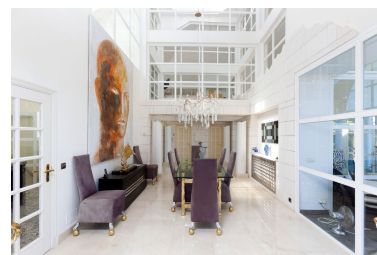

Villa en Nueva Andalucía

Referencia: R2518640

Dormitorios: 5
Estado: Venta

Baños: 7
Tipo de propiedad: Villa

M² Construidos: 1.000
Plazas: por petición

Precio: 3.750.000 €
M² Parcela: 2.500

Descripción: Villa - Chalet, Nueva Andalucía, Costa del Sol. 5 Dormitorios, 7 Baños, Construidos 1000 m², Jardín/Terreno 2500 m². Posición : Primera línea de Golf. Orientación : Sureste. Estado : Excelente. Piscina : Privada. Climatización : A/A Caliente, A/A Frio, Chimenea, Suelo Radiante. Vistas : Mar, Montaña, Golf. Características : ADSL / WIFI, Gimnasio, Lavadero, Suelos de Mármol, Jacuzzi. Cocina : Equipada. Jardín : Privado, Mantenimiento fácil. Seguridad : Portero Automático, Alarma. Aparcamiento : Garaje. Servicios Públicos : Electricidad. Categoría : Lujo, Reventa.