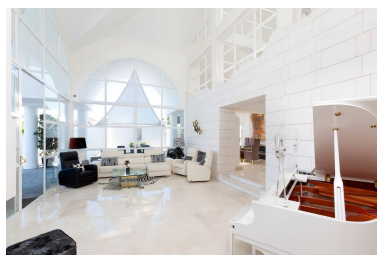

Villa en Nueva Andalucía

Referencia: R2518640

Dormitorios: 5
Estado: Venta

Baños: 7
Tipo de propiedad: Villa

M² Construidos: 1.000
Plazas: por petición

Precio: 3.750.000 €
M² Parcela: 2.500

Descripción: Villa - Chalet, Nueva Andalucía, Costa del Sol. 5 Dormitorios, 7 Baños, Construidos 1000 m², Jardín/Terreno 2500 m². Posición : Primera línea de Golf. Orientación : Sureste. Estado : Excelente. Piscina : Privada. Climatización : A/A Caliente, A/A Frio, Chimenea, Suelo Radiante. Vistas : Mar, Montaña, Golf. Características : ADSL / WIFI, Gimnasio, Lavadero, Suelos de Mármol, Jacuzzi. Cocina : Equipada. Jardín : Privado, Mantenimiento fácil. Seguridad : Portero Automático, Alarma. Aparcamiento : Garaje. Servicios Públicos : Electricidad. Categoría : Lujo, Reventa.