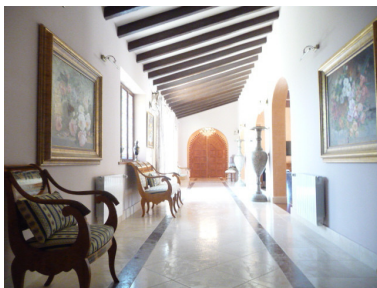

Villa en San Pedro de Alcántara

Referencia: R2536313

Dormitorios: 4
Estado: Venta

Baños: 4
Tipo de propiedad: Villa

M² Construidos: 800
Plazas: por petición

Precio: 1.600.000 €
M² Parcela: 2.000

Descripción: Villa - Chalet, San Pedro de Alcántara, Costa del Sol. 4 Dormitorios, 4 Baños, Construidos 800 m², Jardín/Terreno 2000 m². Posición : Pueblo de Montaña, Cerca de Golf, Cerca de Tiendas, Cerca de Ciudad, Cerca de Colegios. Orientación : Este, Sur. Estado : Excelente. Piscina : Privada. Climatización : Aire Acondicionado, A/A Caliente, A/A Frio, Suelo Radiante, Bañon con S/R. Vistas : Mar, Montaña, Panorámicas. Características : Terraza Cubierta, Armarios Empotrados, Terraza Privada, Sauna, Casa de Huéspedes, Trastero, Lavadero, Baño En-Suite, Suelo de Madera, Jacuzzi, Acristalamiento Dobles, Domotica. Muebles : Amueblada. Cocina : Equipada. Jardín : Privado. Seguridad : Persianas Eléctricas, Portero Automático, Caja fuerte. Aparcamiento : Garaje. Categoría : Ganga.