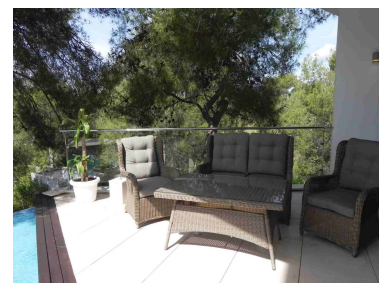

Villa en Sierra Blanca

Referencia: R2662961

Dormitorios: 5
Estado: Venta

Baños: 6
Tipo de propiedad: Villa

M² Construidos: 393
Plazas: por petición

Precio: 2.500.000 €
M² Parcela: 100

Descripción:MEISHO HILLS es un proyecto excepcional en una ubicación irrepetible y exclusiva como es la urbanización de Sierra Blanca. Es un proyecto de diseño vanguardista, con espectaculares vistas al mar y a la montaña. Una amplia zona comunitaria cuenta con 3 spas, piscina interior climatizada, sauna, baño turco y gimnasio. Además de 2 piscinas exteriores, amplios jardines y seguridad 24h. Tenemos el placer de ofrecerles esta exclusiva vivienda construida bajo la mejor y más exclusiva selección de materiales combinando madera, piedra y mármol. Disfrute de todas sus comodidades como suelo radiante, aire acondicionado, sistema de domótica y jacuzzis en todos los baños. Esta amueblada con muebles de diseño y totalmente equipada con todo lo necesario para el gusto más exigente.

Destacado:

Piscina, Aire acondicionado, Calefacción, Vistas al mar, Vistas a la montaña, Jardín privado, Ascensor, None, Seguridad 24H, Plazas, None