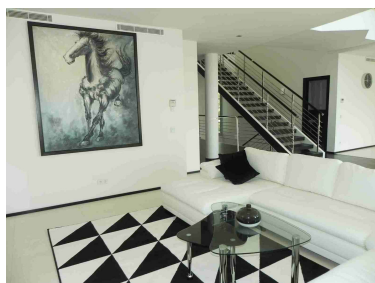

Villa en Sierra Blanca

Referencia: R2662961

Dormitorios: 5
Estado: Venta

Baños: 6
Tipo de propiedad: Villa

M² Construidos: 393
Plazas: por petición

Precio: 2.500.000 €
M² Parcela: 100

Descripción: MEISHO HILLS es un proyecto excepcional en una ubicación irreplicable y exclusiva como es la urbanización de Sierra Blanca. Es un proyecto de diseño vanguardista, con espectaculares vistas al mar y a la montaña. Una amplia zona comunitaria cuenta con 3 spas, piscina interior climatizada, sauna, baño turco y gimnasio. Además de 2 piscinas exteriores, amplios jardines y seguridad 24h. Tenemos el placer de ofrecerles esta exclusiva vivienda construida bajo la mejor y más exclusiva selección de materiales combinando madera, piedra y mármol. Disfrute de todas sus comodidades como suelo radiante, aire acondicionado, sistema de domótica y jacuzzis en todos los baños. Esta amueblada con muebles de diseño y totalmente equipada con todo lo necesario para el gusto más exigente.