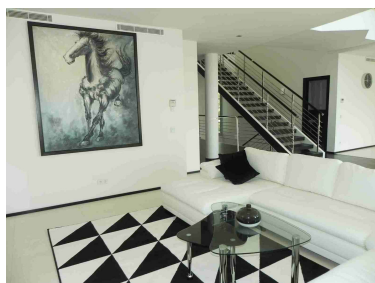

Villa en Sierra Blanca

Referencia: R2662961

Dormitorios: 5
Estado: Venta

Baños: 6
Tipo de propiedad: Villa

M² Construidos: 393
Plazas: por petición

Precio: 2.500.000 €
M² Parcela: 100

Descripción:MEISHO HILLS es un proyecto excepcional en una ubicación irrepetible y exclusiva como es la urbanización de Sierra Blanca. Es un proyecto de diseño vanguardista, con espectaculares vistas al mar y a la montaña. Una amplia zona comunitaria cuenta con 3 spas, piscina interior climatizada, sauna, baño turco y gimnasio. Además de 2 piscinas exteriores, amplios jardines y seguridad 24h. Tenemos el placer de ofrecerles esta exclusiva vivienda construida bajo la mejor y más exclusiva selección de materiales combinando madera, piedra y mármol. Disfrute de todas sus comodidades como suelo radiante, aire acondicionado, sistema de domótica y jacuzzis en todos los baños. Esta amueblada con muebles de diseño y totalmente equipada con todo lo necesario para el gusto más exigente.