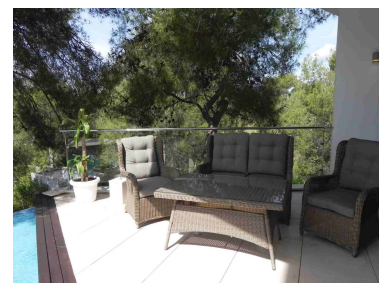

Villa en Sierra Blanca

Referencia: R2662961

Dormitorios: 5
Estado: Venta

Baños: 6
Tipo de propiedad: Villa

M² Construidos: 393
Plazas: por petición

Precio: 2.500.000 €
M² Parcela: 100

Descripción: MEISHO HILLS es un proyecto excepcional en una ubicación irreplicable y exclusiva como es la urbanización de Sierra Blanca. Es un proyecto de diseño vanguardista, con espectaculares vistas al mar y a la montaña. Una amplia zona comunitaria cuenta con 3 spas, piscina interior climatizada, sauna, baño turco y gimnasio. Además de 2 piscinas exteriores, amplios jardines y seguridad 24h. Tenemos el placer de ofrecerles esta exclusiva vivienda construida bajo la mejor y más exclusiva selección de materiales combinando madera, piedra y mármol. Disfrute de todas sus comodidades como suelo radiante, aire acondicionado, sistema de domótica y jacuzzis en todos los baños. Esta amueblada con muebles de diseño y totalmente equipada con todo lo necesario para el gusto más exigente.

Destacado:

Piscina, Aire acondicionado, Calefacción, Vistas al mar, Vistas a la montaña, Jardín privado, Ascensor, None, Seguridad 24H, Plazas, None