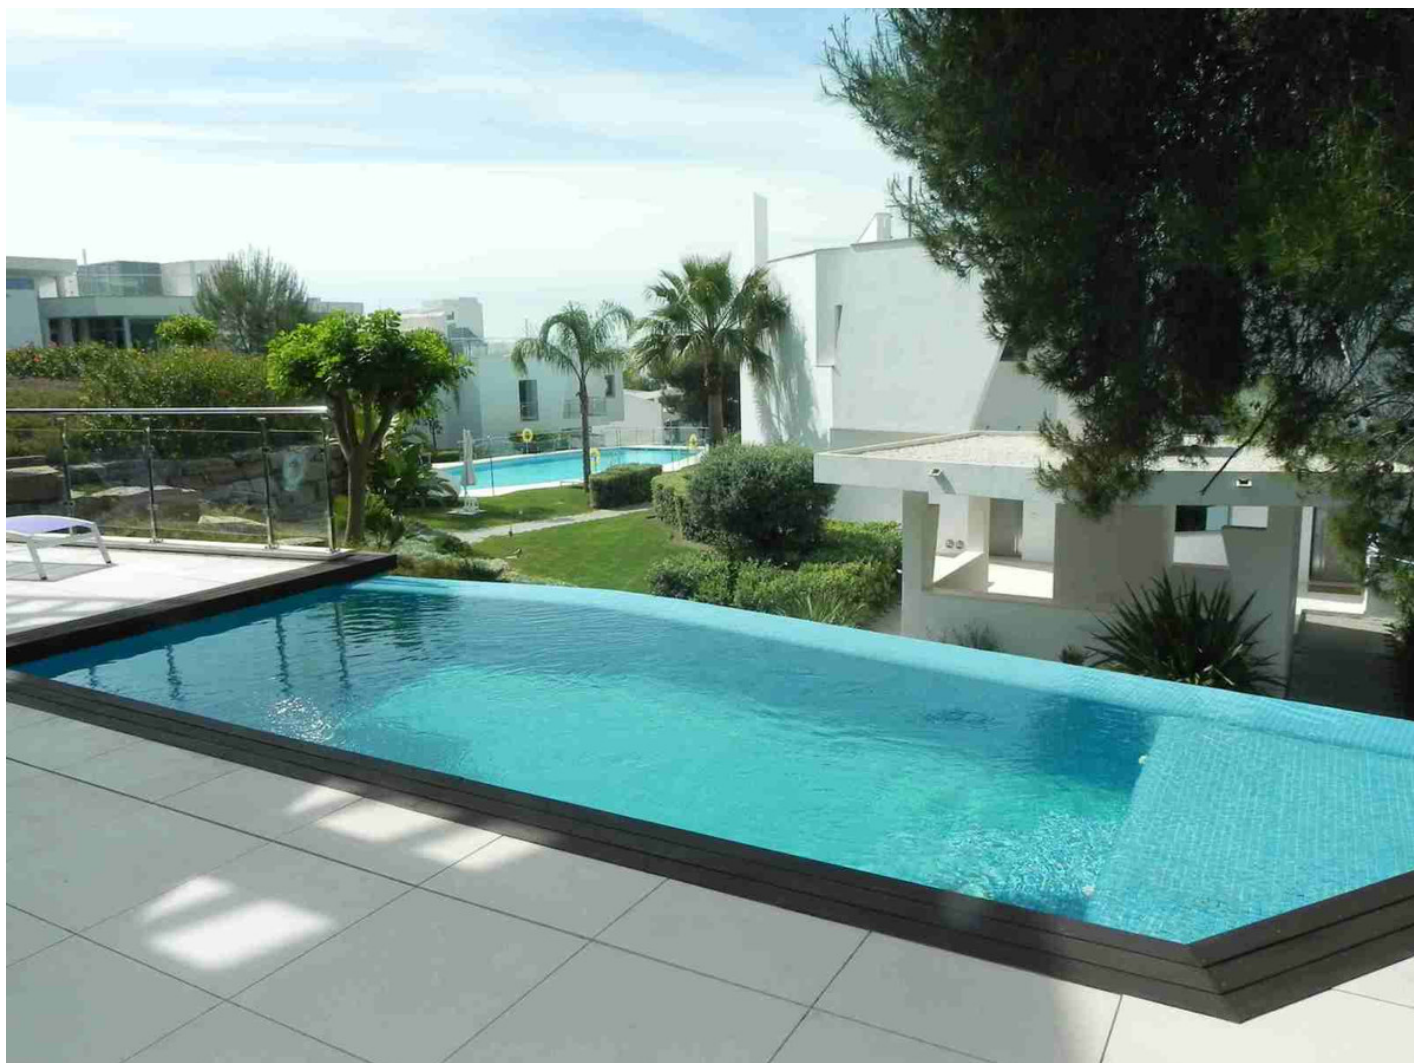

Villa en Sierra Blanca

Referencia: R2662961

Dormitorios: 5
Estado: Venta

Baños: 6
Tipo de propiedad: Villa

M² Construidos: 393
Plazas: por petición

Precio: 2.500.000 €
M² Parcela: 100

Descripción:MEISHO HILLS es un proyecto excepcional en una ubicación irrepetible y exclusiva como es la urbanización de Sierra Blanca. Es un proyecto de diseño vanguardista, con espectaculares vistas al mar y a la montaña. Una amplia zona comunitaria cuenta con 3 spas, piscina interior climatizada, sauna, baño turco y gimnasio. Además de 2 piscinas exteriores, amplios jardines y seguridad 24h. Tenemos el placer de ofrecerles esta exclusiva vivienda construida bajo la mejor y más exclusiva selección de materiales combinando madera, piedra y mármol. Disfrute de todas sus comodidades como suelo radiante, aire acondicionado, sistema de domótica y jacuzzis en todos los baños. Esta amueblada con muebles de diseño y totalmente equipada con todo lo necesario para el gusto más exigente.

Destacado:

Piscina, Aire acondicionado, Calefacción, Vistas al mar, Vistas a la montaña, Jardín privado, Ascensor, None, Seguridad 24H, Plazas, None