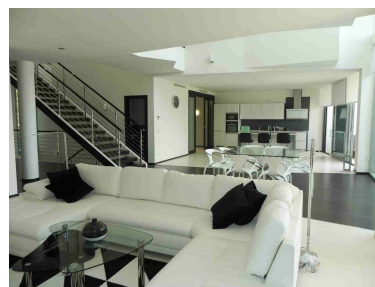

Villa en Sierra Blanca

Referencia: R2662961

Dormitorios: 5
Estado: Venta

Baños: 6
Tipo de propiedad: Villa

M² Construidos: 393
Plazas: por petición

Precio: 2.500.000 €
M² Parcela: 100

Descripción:MEISHO HILLS es un proyecto excepcional en una ubicación irrepetible y exclusiva como es la urbanización de Sierra Blanca. Es un proyecto de diseño vanguardista, con espectaculares vistas al mar y a la montaña. Una amplia zona comunitaria cuenta con 3 spas, piscina interior climatizada, sauna, baño turco y gimnasio. Además de 2 piscinas exteriores, amplios jardines y seguridad 24h. Tenemos el placer de ofrecerles esta exclusiva vivienda construida bajo la mejor y más exclusiva selección de materiales combinando madera, piedra y mármol. Disfrute de todas sus comodidades como suelo radiante, aire acondicionado, sistema de domótica y jacuzzis en todos los baños. Esta amueblada con muebles de diseño y totalmente equipada con todo lo necesario para el gusto más exigente.