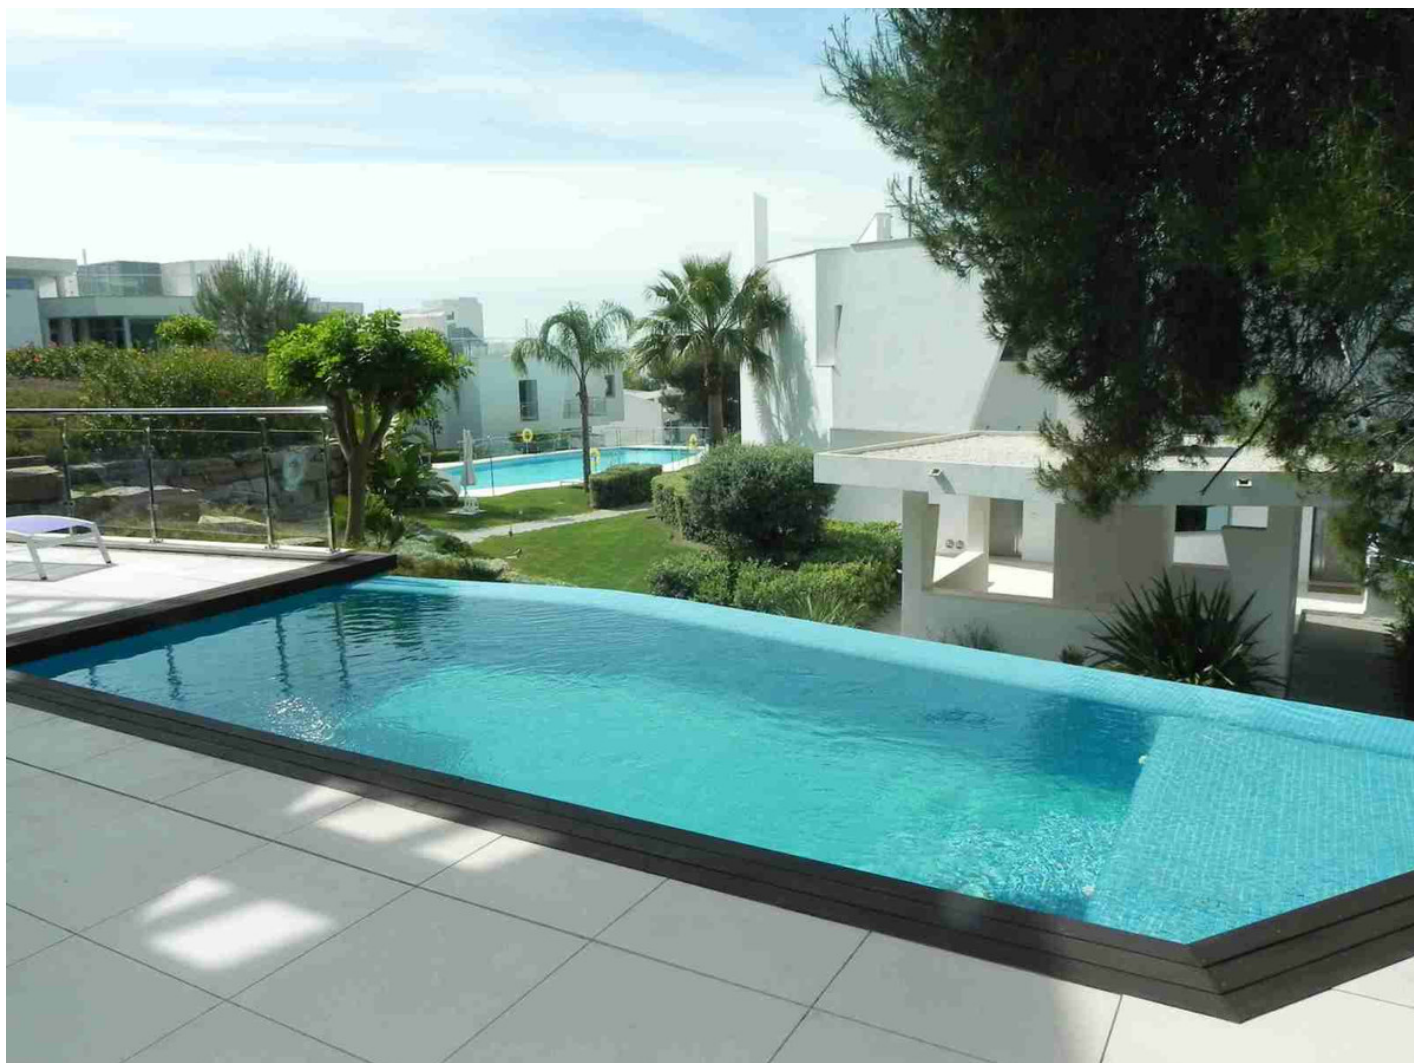

Villa en Sierra Blanca

Referencia: R2662961

Dormitorios: 5
Estado: Venta

Baños: 6
Tipo de propiedad: Villa

M² Construidos: 393
Plazas: por petición

Precio: 2.500.000 €
M² Parcela: 100

Descripción: MEISHO HILLS es un proyecto excepcional en una ubicación irreplicable y exclusiva como es la urbanización de Sierra Blanca. Es un proyecto de diseño vanguardista, con espectaculares vistas al mar y a la montaña. Una amplia zona comunitaria cuenta con 3 spas, piscina interior climatizada, sauna, baño turco y gimnasio. Además de 2 piscinas exteriores, amplios jardines y seguridad 24h. Tenemos el placer de ofrecerles esta exclusiva vivienda construida bajo la mejor y más exclusiva selección de materiales combinando madera, piedra y mármol. Disfrute de todas sus comodidades como suelo radiante, aire acondicionado, sistema de domótica y jacuzzis en todos los baños. Esta amueblada con muebles de diseño y totalmente equipada con todo lo necesario para el gusto más exigente.

Destacado:

Piscina, Aire acondicionado, Calefacción, Vistas al mar, Vistas a la montaña, Jardín privado, Ascensor, None, Seguridad 24H, Plazas, None