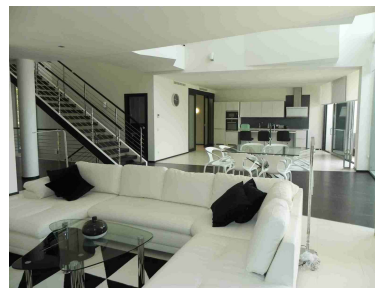

Villa en Sierra Blanca

Referencia: R2662961

Dormitorios: 5
Estado: Venta

Baños: 6
Tipo de propiedad: Villa

M² Construidos: 393
Plazas: por petición

Precio: 2.500.000 €
M² Parcela: 100

Descripción: MEISHO HILLS es un proyecto excepcional en una ubicación irreplicable y exclusiva como es la urbanización de Sierra Blanca. Es un proyecto de diseño vanguardista, con espectaculares vistas al mar y a la montaña. Una amplia zona comunitaria cuenta con 3 spas, piscina interior climatizada, sauna, baño turco y gimnasio. Además de 2 piscinas exteriores, amplios jardines y seguridad 24h. Tenemos el placer de ofrecerles esta exclusiva vivienda construida bajo la mejor y más exclusiva selección de materiales combinando madera, piedra y mármol. Disfrute de todas sus comodidades como suelo radiante, aire acondicionado, sistema de domótica y jacuzzis en todos los baños. Esta amueblada con muebles de diseño y totalmente equipada con todo lo necesario para el gusto más exigente.