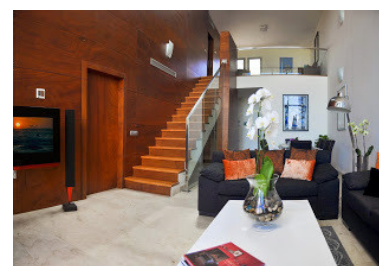

Casa en Benahavís

Referencia: R2698910

Dormitorios: 4
Estado: Venta

Baños: 3
Tipo de propiedad: Casa

M² Construidos: 351
Plazas: por petición

Precio: 600.000 €
M² Parcela:

Descripción:Ultra moderna adosado en la parte más alta de la zona Benahavis ,construido con calidades de alta gama ,ofreciendo un gran confort y magníficas vistas sobre el mar ,la montaña el campo de golf y toda la costa desde Benahavis hasta Marbella .La casa está construida a dos níveles más sótano donde está el garaje y donde existe la posibilidad de hacer otro dormitorio .En la planta baja está el salón, la cocina y dos dormitorios que comparten un baño, una escalera de madera conduce a la planta uno donde está el dormitorio principal. Pequeña comunidad de solo 8 casas .