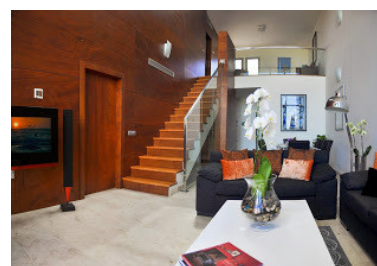

Casa en Benahavís

Referencia: R2698910

Dormitorios: 4
Estado: Venta

Baños: 3
Tipo de propiedad: Casa

M² Construidos: 351
Plazas: por petición

Precio: 600.000 €
M² Parcela:

Descripción:Ultra moderna adosado en la parte más alta de la zona Benahavis ,construido con calidades de alta gama ,ofreciendo un gran confort y magníficas vistas sobre el mar ,la montaña el campo de golf y toda la costa desde Benahavis hasta Marbella .La casa está construida a dos níveles más sótano donde está el garaje y donde existe la posibilidad de hacer otro dormitorio .En la planta baja está el salón, la cocina y dos dormitorios que comparten un baño, una escalera de madera conduce a la planta uno donde está el dormitorio principal. Pequeña comunidad de solo 8 casas .