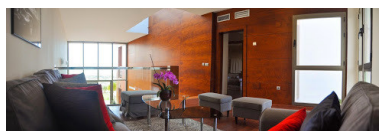

Casa en Benahavís

Referencia: R2698910

Dormitorios: 4
Estado: Venta

Baños: 3
Tipo de propiedad: Casa

M² Construidos: 351
Plazas: por petición

Precio: 600.000 €
M² Parcela:

Descripción:Ultra moderna adosado en la parte más alta de la zona Benahavis ,construido con calidades de alta gama ,ofreciendo un gran confort y magníficas vistas sobre el mar ,la montaña el campo de golf y toda la costa desde Benahavis hasta Marbella .La casa está construida a dos níveles más sótano donde está el garaje y donde existe la posibilidad de hacer otro dormitorio .En la planta baja está el salón, la cocina y dos dormitorios que comparten un baño, una escalera de madera conduce a la planta uno donde está el dormitorio principal. Pequeña comunidad de solo 8 casas .