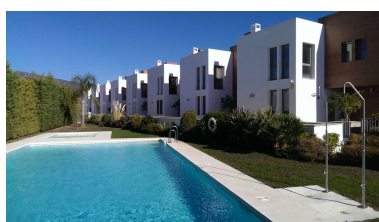

Casa en Benahavís

Referencia: R2698910

Dormitorios: 4
Estado: Venta

Baños: 3
Tipo de propiedad: Casa

M² Construidos: 351
Plazas: por petición

Precio: 600.000 €
M² Parcela:

Descripción:Ultra moderna adosado en la parte más alta de la zona Benahavis ,construido con calidades de alta gama ,ofreciendo un gran confort y magníficas vistas sobre el mar ,la montaña el campo de golf y toda la costa desde Benahavis hasta Marbella .La casa está construida a dos níveles más sótano donde está el garaje y donde existe la posibilidad de hacer otro dormitorio .En la planta baja está el salón, la cocina y dos dormitorios que comparten un baño, una escalera de madera conduce a la planta uno donde está el dormitorio principal. Pequeña comunidad de solo 8 casas .

Destacado:

Piscina, Aire acondicionado, Vistas al mar, Vistas a la montaña, None, Jardín privado, Seguridad 24H, Plazas, None