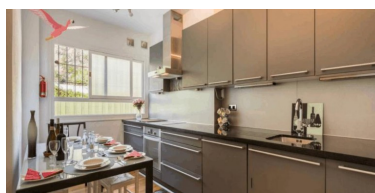

Ático en Benahavís

Referencia: R2780921

Dormitorios: 2
Estado: Venta

Baños: 2
Tipo de propiedad: Ático

M² Construidos: 90
Plazas: por petición

Precio: 250.000 €
M² Parcela:

Descripción: Alquiler de un lujoso Ático en Benahavis, Málaga. La propiedad que siempre has soñado está aquí perfectamente diseñado para tí. Esta vivienda esta compuesta por dos amplias habitaciones y dos amplios cuartos de baño para la máxima comodidad con 98 metros cuadrados de propiedad. Un sitio increíble para usted. Este ático está perfectamente mantenido ya que ha tenido un solo dueño y se compone de una hermosa sala de estar con chimenea donde puede resistir los embates del invierno de la manera mas cómoda. Además de esto, se encuentra una cocina totalmente equipada, una terraza abierta a impresionantes vistas al mar. Está situado en un complejo tranquilo y silencioso rodeado de vegetación madura y una preciosa piscina. Benahavís es un típico pueblo andaluz de casas blancas y calles recoletas situado en el interior de la Costa del Sol Occidental. El aspecto apacible de la villa contrasta con el dinamismo del resto del municipio, que cuenta con una decena de campos de golf y un club hípico. Fundada por los árabes al amparo de una fortaleza del siglo X, Benahavís es hoy una perfecta combinación entre tradición y modernidad. Un pueblo con encanto que ofrece un sinfín de posibilidades como destino turístico de primer nivel. Alquile ya esta propiedad y tenga los momentos que siempre ha deseado. ¡Llámenos ya!