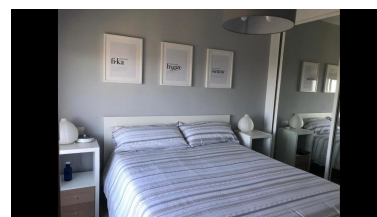

Ático en Benahavís

Referencia: R2780921

Dormitorios: 2  
Estado: Venta

Baños: 2  
Tipo de propiedad: Ático

M<sup>2</sup> Construidos: 90  
Plazas: por petición

Precio: 250.000 €  
M<sup>2</sup> Parcela:

Descripción: Alquiler de un lujoso Ático en Benahavis, Málaga. La propiedad que siempre has soñado está aquí perfectamente diseñado para tí. Esta vivienda esta compuesta por dos amplias habitaciones y dos amplios cuartos de baño para la máxima comodidad con 98 metros cuadrados de propiedad. Un sitio increíble para usted. Este ático está perfectamente mantenido ya que ha tenido un solo dueño y se compone de una hermosa sala de estar con chimenea donde puede resistir los embates del invierno de la manera mas cómoda. Además de esto, se encuentra una cocina totalmente equipada, una terraza abierta a impresionantes vistas al mar. Está situado en un complejo tranquilo y silencioso rodeado de vegetación madura y una preciosa piscina. Benahavís es un típico pueblo andaluz de casas blancas y calles recoletas situado en el interior de la Costa del Sol Occidental. El aspecto apacible de la villa contrasta con el dinamismo del resto del municipio, que cuenta con una decena de campos de golf y un club hípico. Fundada por los árabes al amparo de una fortaleza del siglo X, Benahavís es hoy una perfecta combinación entre tradición y modernidad. Un pueblo con encanto que ofrece un sinfín de posibilidades como destino turístico de primer nivel. Alquile ya esta propiedad y tenga los momentos que siempre ha deseado. ¡Llámenos ya!