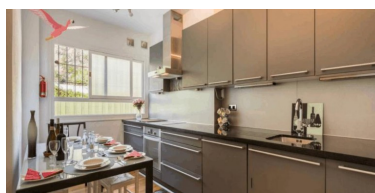

Ático en Benahavís

Referencia: R2780921

Dormitorios: 2  
Estado: Venta

Baños: 2  
Tipo de propiedad: Ático

M<sup>2</sup> Construidos: 90  
Plazas: por petición

Precio: 250.000 €  
M<sup>2</sup> Parcela:

Descripción: Alquiler de un lujoso Ático en Benahavis, Málaga. La propiedad que siempre has soñado está aquí perfectamente diseñado para tí. Esta vivienda esta compuesta por dos amplias habitaciones y dos amplios cuartos de baño para la máxima comodidad con 98 metros cuadrados de propiedad. Un sitio increíble para usted. Este ático está perfectamente mantenido ya que ha tenido un solo dueño y se compone de una hermosa sala de estar con chimenea donde puede resistir los embates del invierno de la manera mas cómoda. Además de esto, se encuentra una cocina totalmente equipada, una terraza abierta a impresionantes vistas al mar. Está situado en un complejo tranquilo y silencioso rodeado de vegetación madura y una preciosa piscina. Benahavís es un típico pueblo andaluz de casas blancas y calles recoletas situado en el interior de la Costa del Sol Occidental. El aspecto apacible de la villa contrasta con el dinamismo del resto del municipio, que cuenta con una decena de campos de golf y un club hípico. Fundada por los árabes al amparo de una fortaleza del siglo X, Benahavís es hoy una perfecta combinación entre tradición y modernidad. Un pueblo con encanto que ofrece un sinfín de posibilidades como destino turístico de primer nivel. Alquile ya esta propiedad y tenga los momentos que siempre ha deseado. ¡Llámenos ya!