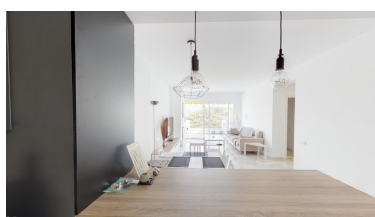

Ático en Benahavís

Referencia: R2780921

Dormitorios: 2
Estado: Venta

Baños: 2
Tipo de propiedad: Ático

M² Construidos: 90
Plazas: por petición

Precio: 250.000 €
M² Parcela:

Descripción: Alquiler de un lujoso Ático en Benahavis, Málaga. La propiedad que siempre has soñado está aquí perfectamente diseñado para tí. Esta vivienda esta compuesta por dos amplias habitaciones y dos amplios cuartos de baño para la máxima comodidad con 98 metros cuadrados de propiedad. Un sitio increíble para usted. Este ático está perfectamente mantenido ya que ha tenido un solo dueño y se compone de una hermosa sala de estar con chimenea donde puede resistir los embates del invierno de la manera mas cómoda. Además de esto, se encuentra una cocina totalmente equipada, una terraza abierta a impresionantes vistas al mar. Está situado en un complejo tranquilo y silencioso rodeado de vegetación madura y una preciosa piscina. Benahavís es un típico pueblo andaluz de casas blancas y calles recoletas situado en el interior de la Costa del Sol Occidental. El aspecto apacible de la villa contrasta con el dinamismo del resto del municipio, que cuenta con una decena de campos de golf y un club hípico. Fundada por los árabes al amparo de una fortaleza del siglo X, Benahavís es hoy una perfecta combinación entre tradición y modernidad. Un pueblo con encanto que ofrece un sinfín de posibilidades como destino turístico de primer nivel. Alquile ya esta propiedad y tenga los momentos que siempre ha deseado. ¡Llámenos ya!