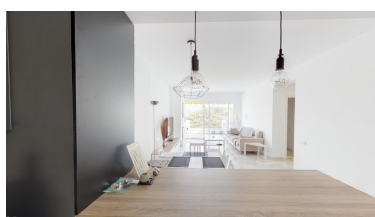

Ático en Benahavís

Referencia: R2780921

Dormitorios: 2  
Estado: Venta

Baños: 2  
Tipo de propiedad: Ático

M<sup>2</sup> Construidos: 90  
Plazas: por petición

Precio: 250.000 €  
M<sup>2</sup> Parcela:

Descripción: Alquiler de un lujoso Ático en Benahavis, Málaga. La propiedad que siempre has soñado está aquí perfectamente diseñado para tí. Esta vivienda esta compuesta por dos amplias habitaciones y dos amplios cuartos de baño para la máxima comodidad con 98 metros cuadrados de propiedad. Un sitio increíble para usted. Este ático está perfectamente mantenido ya que ha tenido un solo dueño y se compone de una hermosa sala de estar con chimenea donde puede resistir los embates del invierno de la manera mas cómoda. Además de esto, se encuentra una cocina totalmente equipada, una terraza abierta a impresionantes vistas al mar. Está situado en un complejo tranquilo y silencioso rodeado de vegetación madura y una preciosa piscina. Benahavís es un típico pueblo andaluz de casas blancas y calles recoletas situado en el interior de la Costa del Sol Occidental. El aspecto apacible de la villa contrasta con el dinamismo del resto del municipio, que cuenta con una decena de campos de golf y un club hípico. Fundada por los árabes al amparo de una fortaleza del siglo X, Benahavís es hoy una perfecta combinación entre tradición y modernidad. Un pueblo con encanto que ofrece un sinfín de posibilidades como destino turístico de primer nivel. Alquile ya esta propiedad y tenga los momentos que siempre ha deseado. ¡Llámenos ya!