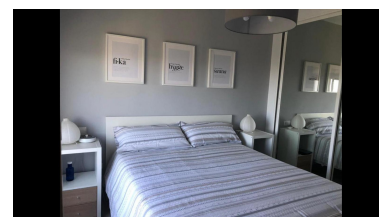

Ático en Benahavís

Referencia: R2780921

Dormitorios: 2
Estado: Venta

Baños: 2
Tipo de propiedad: Ático

M² Construidos: 90
Plazas: por petición

Precio: 250.000 €
M² Parcela:

Descripción: Alquiler de un lujoso Ático en Benahavis, Málaga. La propiedad que siempre has soñado está aquí perfectamente diseñado para tí. Esta vivienda esta compuesta por dos amplias habitaciones y dos amplios cuartos de baño para la máxima comodidad con 98 metros cuadrados de propiedad. Un sitio increíble para usted. Este ático está perfectamente mantenido ya que ha tenido un solo dueño y se compone de una hermosa sala de estar con chimenea donde puede resistir los embates del invierno de la manera mas cómoda. Además de esto, se encuentra una cocina totalmente equipada, una terraza abierta a impresionantes vistas al mar. Está situado en un complejo tranquilo y silencioso rodeado de vegetación madura y una preciosa piscina. Benahavís es un típico pueblo andaluz de casas blancas y calles recoletas situado en el interior de la Costa del Sol Occidental. El aspecto apacible de la villa contrasta con el dinamismo del resto del municipio, que cuenta con una decena de campos de golf y un club hípico. Fundada por los árabes al amparo de una fortaleza del siglo X, Benahavís es hoy una perfecta combinación entre tradición y modernidad. Un pueblo con encanto que ofrece un sinfín de posibilidades como destino turístico de primer nivel. Alquile ya esta propiedad y tenga los momentos que siempre ha deseado. ¡Llámenos ya!