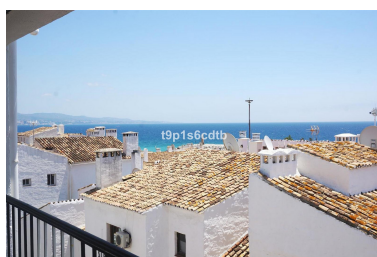

Apartamento en Puerto Banús

Referencia: R2929403

Dormitorios: 3

Baños: 3

M² Construidos: 138

Precio: 950.000 €

Estado: Venta

Tipo de propiedad:
Apartamento

Plazas: por petición

M² Parcela:

Descripción: Fabuloso apartamento situado en el corazón de Puerto Banús, en segunda línea de Muelle Ribera, con vistas panorámicas al mar y los barcos. Cuenta con 3 dormitorios, 3 baños (dos de ellos en suite), cocina de estilo abierto al salón-comedor, terraza cubierta, lavadero y todos los servicios y el lujo de Puerto Banús a pie de calle, por lo que no es necesario utilizar coche para desplazarse. Aire acondicionado frío/calor, Wi-fi con fibra óptica, encontrándose equipado para hacer vida normal, en edificio con recinto cerrado, cámaras de seguridad, ascensor y portero automático. Confort total en un entorno inigualable, con todo lo mejor de las grandes marcas a nivel internacional a la puerta de casa, ¡listo para disfrutar!. Ideal como hogar permanente o vacacional para quien guste de disfrutar del glamour de uno de los enclaves más lujosos y exclusivos, del mundo.