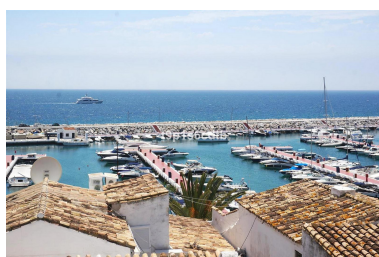

Plazas: por petición

M² Parcela:

Descripción: Fabuloso apartamento situado en el corazón de Puerto Banús, en segunda línea de Muelle Ribera, con vistas panorámicas al mar y los barcos. Cuenta con 3 dormitorios, 3 baños (dos de ellos en suite), cocina de estilo abierto al salón-comedor, terraza cubierta, lavadero y todos los servicios y el lujo de Puerto Banús a pie de calle, por lo que no es necesario utilizar coche para desplazarse. Aire acondicionado frío/calor, Wi-fi con fibra óptica, encontrándose equipado para hacer vida normal, en edificio con recinto cerrado, cámaras de seguridad, ascensor y portero automático. Confort total en un entorno inigualable, con todo lo mejor de las grandes marcas a nivel internacional a la puerta de casa, ¡listo para disfrutar!. Ideal como hogar permanente o vacacional para quien guste de disfrutar del glamour de uno de los enclaves más lujosos y exclusivos, del mundo.