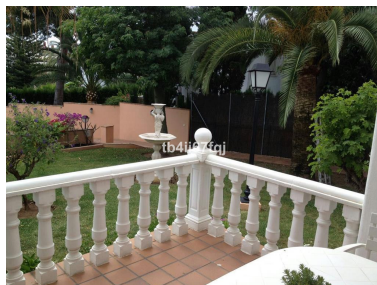

Villa en Nueva Andalucía

Referencia: R3134665

Dormitorios: 6
Estado: Venta

Baños: 5
Tipo de propiedad: Villa

M² Construidos: 360
Plazas: por petición

Precio: 850.000 €
M² Parcela: 400

Descripción:Esta villa situada muy cerca de las famosas playas de Puerto Banús, tiene un gran potencial. Ha sido actualmente renovada, también tiene un grande jardín privado con espacio para montar una piscina. Fantástica oportunidad para los inversionistas debido a su proximidad con el puerto deportivo de Puerto Banús.