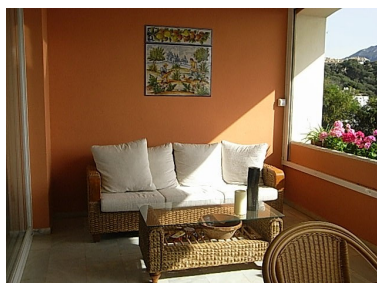

Casa en Nueva Andalucía

Referencia: R3159859

Dormitorios: 2
Estado: Venta

Baños: 2
Tipo de propiedad: Casa

M² Construidos: 134
Plazas: por petición

Precio: 369.000 €
M² Parcela:

Descripción: Adosados, Aloha, Costa del Sol. 2 Dormitorios, 2 Baños, Construidos 150 m², Terraza 30 m². Posición : Cerca de Golf, Cerca de Colegios. Orientación : Sureste. Estado : Buen. Piscina : Con Calefacción. Climatización : Aire Acondicionado, Chimenea. Vistas : Mar, Montaña, Bosques. Características : Terraza Privada, Paddle Tennis, Pista de Tenis, Lavadero, Suelos de Mármol. Muebles : Opcionales. Cocina : Equipada. Jardín : Comunitario. Seguridad : Recinto Cerrado, Persianas Eléctricas, Portero Automático, Caja fuerte. Aparcamiento : Comunitario. Categoría : Reventa. Adosados, Aloha, Costa del Sol. 2 Dormitorios, 2 Baños, Construidos 134 m², Terraza 30 m². Posición : Cerca de Golf, Cerca de Colegios, Cerca de los Bosques. Orientación : Este, Oeste. Estado : Excelente. Piscina : Comunitaria, Con Calefacción. Climatización : Aire Acondicionado, A/A Caliente, A/A Frio, Chimenea. Vistas : Mar, Montaña, Golf, Bosques. Características : Terraza Cubierta, Armarios Empotrados, Paddle Tennis, Pista de Tenis, Trastero, Lavadero, Baño En-Suite, Suelos de Mármol. Muebles : Opcionales. Cocina : Equipada. Jardín : Comunitario. Seguridad : Recinto Cerrado, Persianas Eléctricas, Portero Automático. Aparcamiento : Cubierto, Comunitario. Categoría : Reventa.