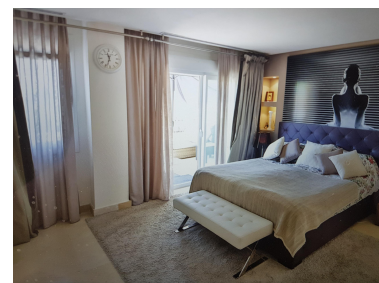

Ático en Nueva Andalucía

Referencia: R3169348

Dormitorios: 2
Estado: Venta

Baños: por petición
Tipo de propiedad: Ático

M² Construidos: 131
Plazas: por petición

Precio: 649.000 €
M² Parcela:

Descripción:Ático, Nueva Andalucía, Costa del Sol. 2 Dormitorios, 2.5 Baños, Construidos 131 m², Terraza 50 m².
Posición : Cerca de Golf, Cerca de Ciudad, Cerca de Colegios, Urbanización. Orientación : Suroeste. Estado :
Excelente. Piscina : Comunitaria. Climatización : Aire Acondicionado, Calefacción Central.. Vistas : Montaña,
Panorámicas, Piscina, Bosques. Características : Terraza Cubierta, Ascensor, Armarios Empotrados, Terraza
Privada, TV Satélite , ADSL / WIFI, Gimnasio, Sauna, Trastero, Lavadero, Baño En-Suite, Suelos de Mármol,
Jacuzzi, Acristalamiento Dobles. Muebles : Opcionales. Cocina : Equipada. Jardín : Comunitario. Seguridad :
Recinto Cerrado, Portero Automático, Alarma, Seguridad 24 Horas. Aparcamiento : Subterráneo, Garaje, Más de
uno, Privado. Servicios Públicos : Electricidad, Agua Potable, Teléfono. Categoría : Lujo.