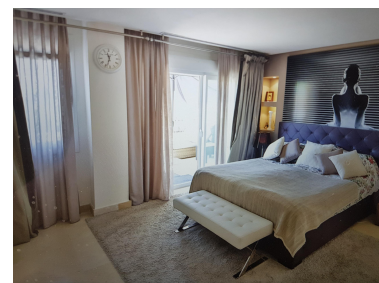

Ático en Nueva Andalucía

Referencia: R3169348

Dormitorios: 2
Estado: Venta

Baños: por petición
Tipo de propiedad: Ático

M² Construidos: 131
Plazas: por petición

Precio: 649.000 €
M² Parcela:

Descripción:Ático, Nueva Andalucía, Costa del Sol. 2 Dormitorios, 2.5 Baños, Construidos 131 m², Terraza 50 m². Posición : Cerca de Golf, Cerca de Ciudad, Cerca de Colegios, Urbanización. Orientación : Suroeste. Estado : Excelente. Piscina : Comunitaria. Climatización : Aire Acondicionado, Calefacción Central.. Vistas : Montaña, Panorámicas, Piscina, Bosques. Características : Terraza Cubierta, Ascensor, Armarios Empotrados, Terraza Privada, TV Satélite , ADSL / WIFI, Gimnasio, Sauna, Trastero, Lavadero, Baño En-Suite, Suelos de Mármol, Jacuzzi, Acristalamiento Dobles. Muebles : Opcionales. Cocina : Equipada. Jardín : Comunitario. Seguridad : Recinto Cerrado, Portero Automático, Alarma, Seguridad 24 Horas. Aparcamiento : Subterráneo, Garaje, Más de uno, Privado. Servicios Públicos : Electricidad, Agua Potable, Teléfono. Categoría : Lujo.