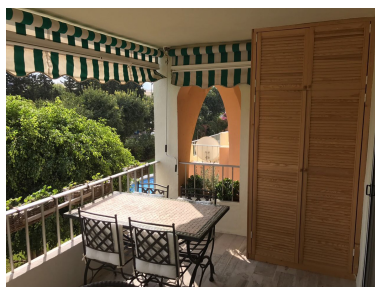

Plazas: por petición

M<sup>2</sup> Parcela:

---

Descripción: La ubicación a sólo 10 minutos a pie de Puerto Banús en una residencia permanente en Nueva Andalucía este magnífico cuatrocientos treinta y cinco metros piezas incluye la entrada, un living comedor de cuarenta metros cuadrados con vistas piso de mármol una hermosa terraza con vistas al jardín. Hay una hermosa cocina independiente totalmente equipada, dormitorios con placares y dos baños. Apartamento con vistas a las montañas y en la doble exposición es muy brillante. El condominio se fija con dos piscinas y Plaza de garaje. El apartamento es agradable es de calidad. Excepcional ubicación frente a todas las tiendas para visitar.