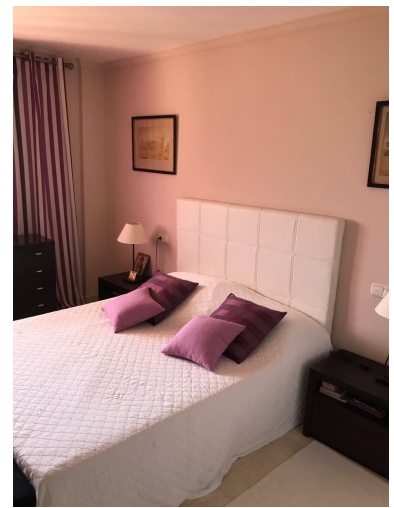

Apartamento en Nueva Andalucía

Referencia: R3190150

Dormitorios: 3

Baños: 2

M<sup>2</sup> Construidos: 135

Precio: 365.000 €

Estado: Venta

Tipo de propiedad:  
Apartamento

Plazas: por petición

M<sup>2</sup> Parcela:

---

Descripción: La ubicación a sólo 10 minutos a pie de Puerto Banús en una residencia permanente en Nueva Andalucía este magnífico cuatrocientos treinta y cinco metros piezas incluye la entrada, un living comedor de cuarenta metros cuadrados con vistas piso de mármol una hermosa terraza con vistas al jardín. Hay una hermosa cocina independiente totalmente equipada, dormitorios con placares y dos baños. Apartamento con vistas a las montañas y en la doble exposición es muy brillante. El condominio se fija con dos piscinas y Plaza de garaje. El apartamento es agradable es de calidad. Excepcional ubicación frente a todas las tiendas para visitar.