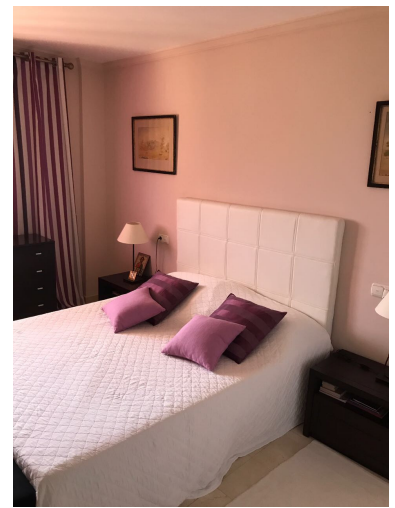

Apartamento en Nueva Andalucía

Referencia: R3190150

Dormitorios: 3

Baños: 2

M² Construidos: 135

Precio: 365.000 €

Estado: Venta

Tipo de propiedad:
Apartamento

Plazas: por petición

M² Parcela:

Descripción: La ubicación a sólo 10 minutos a pie de Puerto Banús en una residencia permanente en Nueva Andalucía este magnífico cuatrocientos treinta y cinco metros piezas incluye la entrada, un living comedor de cuarenta metros cuadrados con vistas piso de mármol una hermosa terraza con vistas al jardín. Hay una hermosa cocina independiente totalmente equipada, dormitorios con placares y dos baños. Apartamento con vistas a las montañas y en la doble exposición es muy brillante. El condominio se fija con dos piscinas y Plaza de garaje. El apartamento es agradable es de calidad. Excepcional ubicación frente a todas las tiendas para visitar.