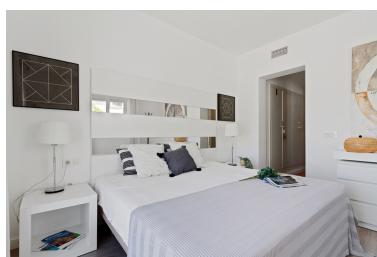

Plazas: por petición

M<sup>2</sup> Parcela:

---

Descripción: Apartamento Planta Baja, Benahavís, Costa del Sol. 2 Dormitorios, 2 Baños, Construidos 113 m², Terraza 75 m². Posición: Cerca de Golf, Cerca del Mar, Cerca de los Bosques, Urbanización. Orientación: Sur, Suroeste. Condición: Excelente. Piscina: Comunitaria. Climatización: Aire Acondicionado. Vistas: Mar. Características: Ascensor, Armarios Empotrados, Cerca de Transporte, Terraza Privada, ADSL / WIFI, Baño Privado, Doble Acristalamiento. Mobiliario: Opcional. Cocina: Totalmente Equipada. Jardín: Comunitario. Seguridad: Complejo Cerrado. Aparcamiento: Subterráneo. Servicios públicos: Electricidad, Teléfono. Categoría: Ganga, Golf, Casas de vacaciones, Inversión, Lujo, Reducido, Reventa. More about this source textSource text required for additional translation information Send feedback Side panels History Saved Contribute