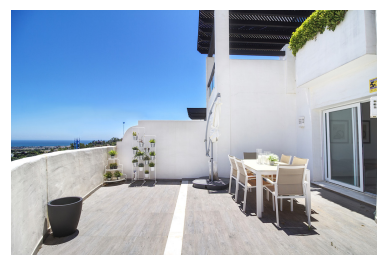

Plazas: por petición

M<sup>2</sup> Parcela:

---

Descripción: Apartamento Planta Baja, Benahavís, Costa del Sol. 2 Dormitorios, 2 Baños, Construidos 113 m², Terraza 75 m². Posición: Cerca de Golf, Cerca del Mar, Cerca de los Bosques, Urbanización. Orientación: Sur, Suroeste. Condición: Excelente. Piscina: Comunitaria. Climatización: Aire Acondicionado. Vistas: Mar. Características: Ascensor, Armarios Empotrados, Cerca de Transporte, Terraza Privada, ADSL / WIFI, Baño Privado, Doble Acristalamiento. Mobiliario: Opcional. Cocina: Totalmente Equipada. Jardín: Comunitario. Seguridad: Complejo Cerrado. Aparcamiento: Subterráneo. Servicios públicos: Electricidad, Teléfono. Categoría: Ganga, Golf, Casas de vacaciones, Inversión, Lujo, Reducido, Reventa. More about this source textSource text required for additional translation information Send feedback Side panels History Saved Contribute