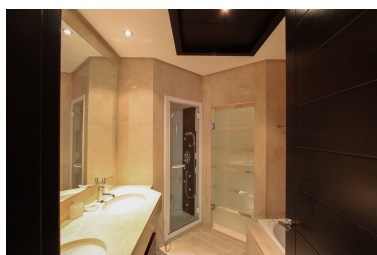

Apartamento en Puerto Banús

Referencia: R3461908

Dormitorios: 2

Baños: 2

M² Construidos: 152

Precio: 1.500.000 €

Estado: Venta

Tipo de propiedad:
Apartamento

Plazas: por petición

M² Parcela: 13

Descripción: Fantástico apartamento en planta baja con 2 dormitorios en suite, situado dentro de la exclusiva urbanización cerrada y vigilada las 24 horas, Malibu. La comunidad cuenta con dos piscinas (una piscina climatizada para nadar y una piscina de forma libre tipo marina). Dispone de garaje privado con capacidad para dos coches y la urbanización ofrece un gimnasio de última generación con dos jacuzzis, sauna y baño de vapor.