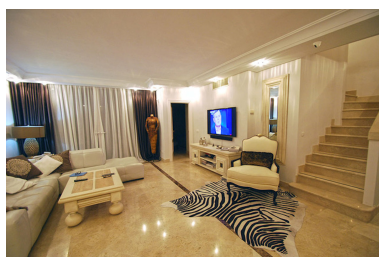

Ático en Puerto Banús

Referencia: R3514738

Dormitorios: 3
Estado: Venta

Baños: 3
Tipo de propiedad: Ático

M² Construidos: 260
Plazas: por petición

Precio: 1.150.000 €
M² Parcela:

Descripción: Precioso y acogedor ático a poca distancia de Puerto Banús. El ático cuenta con una terraza con vistas a la maravillosa vista. Aquí encontrará 3 dormitorios, 3 baños, una bonita sala de estar y cocina totalmente equipada. Una de las 2 terrazas abiertas tiene jacuzzi. El precio incluye 2 plazas de aparcamiento. La ubicación es excelente, rodeada de todo tipo de servicios y el puerto deportivo de Puerto Banús.