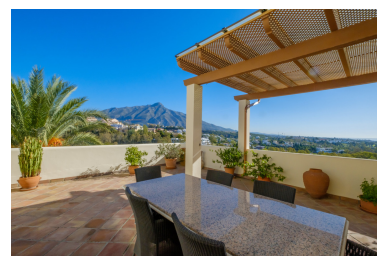

Ático en Nueva Andalucía

Referencia: R3531019

Dormitorios: 4
Estado: Venta

Baños: 3
Tipo de propiedad: Ático

M² Construidos: 207
Plazas: por petición

Precio: 799.000 €
M² Parcela:

Descripción:Atico EN PALACETES LOS BELVEDERES, NUEVA ANDALUCIA. Situado en el corazón de Nueva Andalucía este apartamento de alta calidad tiene todo lo que necesita para hacer su vida más feliz. El apartamento ha sido construido y amueblado con los mejores materiales de calidad; ofrece 4 dormitorios, 3 baños, salón - comedor, terraza, jardín, plaza de aparcamiento y garaje. Las características adicionales incluyen suelo radiante en todas las habitaciones aire acondicionado, lavavajillas, lavadora, secadora, horno y nevera. Palacetes en Los Belvederes es uno de los más recientes desarrollos construidos en los últimos años en la Costa del Sol. Es una hermosa comunidad con fantásticos jardines tropicales y piscinas para el disfrute de sus residentes. Además, el barrio ofrece un 24/7 servicio de seguridad, gimnasio, sauna y una mesa de ping pong. La zona en la que se encuentra el apartamento pertenece a Marbella, Nueva Andalucía. Esta es una zona muy atractiva para vivir, porque está rodeado de montañas y colinas que embellecen cada complejo. Cerca de una variedad de campos de golf, restaurantes, colegio privado y tiendas de conveniencia que se encuentra a sólo unos minutos de Puerto Banús y las playas de Marbella. Cocina equipada, terraza y jardín. Cuenta con 2 plazas de garaje para coche y otros 2 para buggy de golf o motos y un trastero.