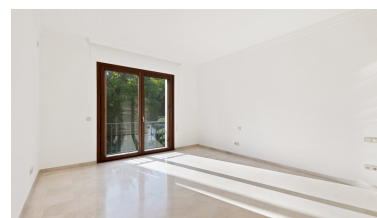

Villa en Puerto Banús

Referencia: R3577528

Dormitorios: 6
Estado: Venta

Baños: por petición
Tipo de propiedad: Villa

M² Construidos: 824
Plazas: por petición

Precio: 4.750.000 €
M² Parcela: 3.098

Descripción: Esta fantástica y confortable villa está construida en una parcela de 4.000m² y ofrece 1.000m² construidos con terrazas de 200m², 6 dormitorios, 6 baños, 3 en suite y un aseo de invitados. Goza de un impresionante hall de entrada de doble altura con una amplia escalera hacia el piso superior y la planta baja conduce a grandes salas de estar con atmósferas completamente diferentes. Una sala de estar impresionante y espaciosa que disfruta de una chimenea central y acceso directo a las terrazas y jardines. Un gran comedor formal que se conecta a una oficina privada o sala de relajación antes de entrar a la cocina. La cocina es moderna y totalmente equipada con electrodomésticos de alta calidad, tiene un área de desayuno y área de lavandería. Todas las habitaciones son espaciosas con baños de lujo de alta calidad. En la planta baja están los garajes, sala de cine y una sala ideal para grandes fiestas o eventos, cuartos del personal y acceso directo a los jardines y al área de la piscina. Varias terrazas cubiertas y descubiertas rodean la propiedad. La parcela está en una sola nivel y cuenta con jardines bien cuidados con una gran piscina y Gazebo con una hermosa zona de barbacoa y estanque. La propiedad es segura con cámaras de seguridad alrededor del perímetro y dentro de la propiedad. Ubicado en Atalaya Río Verde, una elegante zona residencial a solo unos minutos a pie de Puerto Banús y muy bien ubicado. Una villa familiar de lujo en una ubicación exclusiva y tranquila con comodidades y servicios cercanas.