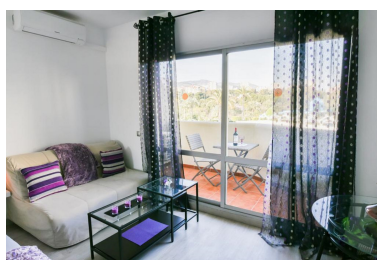

Plazas: por petición

M² Parcela:

Descripción: ¡¡REBAJADO!! El apartamento estudio benal beach playa suite está en primera línea de playa, situado en benalmádena costa, un precioso pueblo costero de Málaga. El alojamiento recién reformado, probablemente el más bonito y más completo del complejo está frente al mar, en un complejo con restaurantes, 2 bares, bar de piscina, impresionante parque acuático privado único en la costa del sol, 3000 metros de jardines para perderte o descansar bajo sus sombrillas. Este apartamento cuenta con aire acondicionado, tv de pantalla plana vía satélite con 20 canales internacionales, zona de comedor y cocina totalmente equipada con microonda, horno, nevera y congelador. Baño completo con secador de pelo, plancha y lavadora. No le falta ni un detalle para que disfrute de tu estancia. Cama de 135 con colchón viscoelástica de primera calidad, sofá cama de 2 personas, zona de estar y comedor. El personal de la recepción habla francés, alemán, inglés y español y está a disposición de los huéspedes las 24h del día. Hay aparcamiento privado gratis en el complejo. El apartamento dispone de una hermosa terraza donde desayunar o tomar un aperitivo. Los huéspedes del benal beach playa podrán practicar senderismo, esquí o moto de agua en las inmediaciones, paseos en barco, disfrutar de las enormes piscinas con tobogán al aire libre o tomar un aperitivo en el bar central de la piscina siempre muy animado. Tomarte un coctel con el agua hasta la cintura, te gustara entre los lugares de interés cercanos al alojamiento se incluyen selwo marina con las actuaciones de sus delfines y otros animales marinos, el castillo de bil bil, el castillo de las águilas, el parque y lago la paloma con cientos de animales sueltos, el famoso puerto deportivo marina de benalmádena, el impresionante teleférico de benalmádena. También se encuentra a menos de 10 minutos andando del casino de torrequebrada. ¡Imposible aburrirse! y todo a un paso del apartamento. El aeropuerto más cercano es el de Málaga, ubicado a 13 km de benal beach playa. El establecimiento ofrece un servicio de enlace con el aeropuerto por un suplemento. El complejo ofrece una amplia gama de instalaciones, como maxi gimnasio totalmente equipado con sauna, baño de vapor, bañera de hidromasaje y piscina climatizada de hidroterapia, impresionante sala de juegos para todas las edades y animación por la noche. 5ª Planta. Ascensor. Garaje. Amueblado. Terraza. Calefacción. Piscina. Jardín.