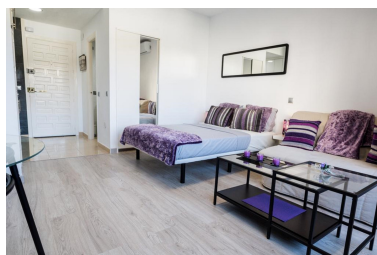

Plazas: por petición

M² Parcela:

Descripción: ¡¡REBAJADO!! El apartamento estudio benal beach playa suite está en primera línea de playa, situado en benalmádena costa, un precioso pueblo costero de Málaga. El alojamiento recién reformado, probablemente el más bonito y más completo del complejo está frente al mar, en un complejo con restaurantes, 2 bares, bar de piscina, impresionante parque acuático privado único en la costa del sol, 3000 metros de jardines para perderte o descansar bajo sus sombrillas. Este apartamento cuenta con aire acondicionado, tv de pantalla plana vía satélite con 20 canales internacionales, zona de comedor y cocina totalmente equipada con microonda, horno, nevera y congelador. Baño completo con secador de pelo, plancha y lavadora. No le falta ni un detalle para que disfrute de tu estancia. Cama de 135 con colchón viscoelástica de primera calidad, sofá cama de 2 personas, zona de estar y comedor. El personal de la recepción habla francés, alemán, inglés y español y está a disposición de los huéspedes las 24h del día. Hay aparcamiento privado gratis en el complejo. El apartamento dispone de una hermosa terraza donde desayunar o tomar un aperitivo. Los huéspedes del benal beach playa podrán practicar senderismo, esquí o moto de agua en las inmediaciones, paseos en barco, disfrutar de las enormes piscinas con tobogán al aire libre o tomar un aperitivo en el bar central de la piscina siempre muy animado. Tomarte un coctel con el agua hasta la cintura, te gustara entre los lugares de interés cercanos al alojamiento se incluyen selwo marina con las actuaciones de sus delfines y otros animales marinos, el castillo de bil bil, el castillo de las águilas, el parque y lago la paloma con cientos de animales sueltos, el famoso puerto deportivo marina de benalmádena, el impresionante teleférico de benalmádena. También se encuentra a menos de 10 minutos andando del casino de torrequebrada. ¡Imposible aburrirse! y todo a un paso del apartamento. El aeropuerto más cercano es el de Málaga, ubicado a 13 km de benal beach playa. El establecimiento ofrece un servicio de enlace con el aeropuerto por un suplemento. El complejo ofrece una amplia gama de instalaciones, como maxi gimnasio totalmente equipado con sauna, baño de vapor, bañera de hidromasaje y piscina climatizada de hidroterapia, impresionante sala de juegos para todas las edades y animación por la noche. 5ª Planta. Ascensor. Garaje. Amueblado. Terraza. Calefacción. Piscina. Jardín.