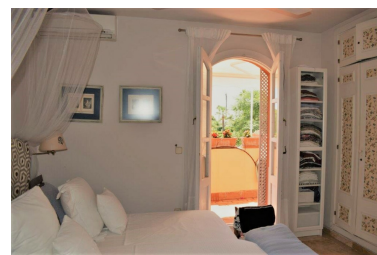

---

Descripción:- ADOSADA EN VENTA - Preciosa adosada en un complejo de arquitectura andaluz de baja densidad con balcones de madera, pequeñas piscinas para cada grupo de casas, calles empedradas y olor de naranjo esta situada en la zona este de Nueva Andalucía cerca del Real Club de Padel. La playa más cercana esta a 5 min, en coche, muy cerca de zonas comerciales, restaurantes y accesos a la autovía. Puerto Banua a 5 min. en coche, El centro de Marbella a 12 min. y El Aeropuerto de Málaga a 45 min. Consta de una gran terraza en la entrada orientación sur que conduce a un amplio y luminoso salón comedor y que a su vez conduce a una segunda terraza con acceso a una de las piscinas. En este mismo nivel se encuentra la cocina un aseo y un trastero que se puede integrar a la cocina hacerla más grande. En el primer nivel se encuentran 3 dormitorios y 2 baños siendo el principal en suit. Todos equipados con armarios y con acceso al balcón. En la planta superior se encuentra una tercera terraza y un baño completo con 2 trasteros. En esta zona existe la posibilidad de hacer otro dormitorio.