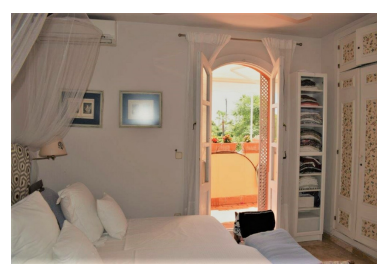

Casa en Nueva Andalucía

Referencia: R3686843

Dormitorios: 3
Estado: Venta

Baños: 4
Tipo de propiedad: Casa

M² Construidos: 157
Plazas: por petición

Precio: 290.000 €
M² Parcela:

Descripción:- ADOSADA EN VENTA - Preciosa adosada en un complejo de arquitectura andaluz de baja densidad con balcones de madera, pequeñas piscinas para cada grupo de casas, calles empedradas y olor de naranjo esta situada en la zona este de Nueva Andalucía cerca del Real Club de Padel. La playa más cercana esta a 5 min, en coche, muy cerca de zonas comerciales, restaurantes y accesos a la autovía. Puerto Banua a 5 min. en coche, El centro de Marbella a 12 min. y El Aeropuerto de Málaga a 45 min. Consta de una gran terraza en la entrada orientación sur que conduce a un amplio y luminoso salón comedor y que a su vez conduce a una segunda terraza con acceso a una de las piscinas. En este mismo nivel se encuentra la cocina un aseo y un trastero que se puede integrar a la cocina hacerla más grande. En el primer nivel se encuentran 3 dormitorios y 2 baños siendo el principal en suit. Todos equipados con armarios y con acceso al balcón. En la planta superior se encuentra una tercera terraza y un baño completo con 2 trasteros. En esta zona existe la posibilidad de hacer otro dormitorio.