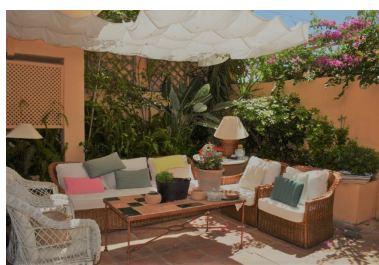

Casa en Nueva Andalucía

Referencia: R3686843

Dormitorios: 3
Estado: Venta

Baños: 4
Tipo de propiedad: Casa

M² Construidos: 157
Plazas: por petición

Precio: 290.000 €
M² Parcela:

Descripción:- ADOSADA EN VENTA - Preciosa adosada en un complejo de arquitectura andaluz de baja densidad con balcones de madera, pequeñas piscinas para cada grupo de casas, calles empedradas y olor de naranjo esta situada en la zona este de Nueva Andalucía cerca del Real Club de Padel. La playa más cercana esta a 5 min, en coche, muy cerca de zonas comerciales, restaurantes y accesos a la autovía. Puerto Banua a 5 min. en coche, El centro de Marbella a 12 min. y El Aeropuerto de Málaga a 45 min. Consta de una gran terraza en la entrada orientación sur que conduce a un amplio y luminoso salón comedor y que a su vez conduce a una segunda terraza con acceso a una de las piscinas. En este mismo nivel se encuentra la cocina un aseo y un trastero que se puede integrar a la cocina hacerla más grande. En el primer nivel se encuentran 3 dormitorios y 2 baños siendo el principal en suit. Todos equipados con armarios y con acceso al balcón. En la planta superior se encuentra una tercera terraza y un baño completo con 2 trasteros. En esta zona existe la posibilidad de hacer otro dormitorio.

Características: Aire acondicionado, suelo de mármol, ventanas con marcos de madera, parking comunitario.

Destacado: