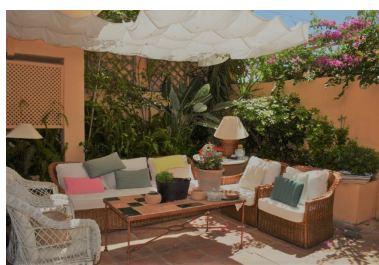

---

Descripción:- ADOSADA EN VENTA - Preciosa adosada en un complejo de arquitectura andaluz de baja densidad con balcones de madera, pequeñas piscinas para cada grupo de casas, calles empedradas y olor de naranjo esta situada en la zona este de Nueva Andalucía cerca del Real Club de Padel. La playa más cercana esta a 5 min, en coche, muy cerca de zonas comerciales, restaurantes y accesos a la autovía. Puerto Banua a 5 min. en coche, El centro de Marbella a 12 min. y El Aeropuerto de Málaga a 45 min. Consta de una gran terraza en la entrada orientación sur que conduce a un amplio y luminoso salón comedor y que a su vez conduce a una segunda terraza con acceso a una de las piscinas. En este mismo nivel se encuentra la cocina un aseo y un trastero que se puede integrar a la cocina hacerla más grande. En el primer nivel se encuentran 3 dormitorios y 2 baños siendo el principal en suit. Todos equipados con armarios y con acceso al balcón. En la planta superior se encuentra una tercera terraza y un baño completo con 2 trasteros. En esta zona existe la posibilidad de hacer otro dormitorio.

Características: Aire acondicionado, suelo de mármol, ventanas con marcos de madera, parking comunitario.

---

Destacado: