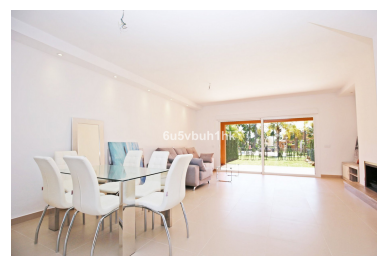

Casa en Benahavís

Referencia: R3747142

Dormitorios: 3
Estado: Venta

Baños: 2
Tipo de propiedad: Casa

M² Construidos: 129
Plazas: por petición

Precio: 460.000 €
M² Parcela: 64

Descripción:Nueva casa adosada de tres dormitorios con orientación sur en Paraíso Bellevue, en El Paraíso, en la Nueva Milla de Oro, a poca distancia en coche de la playa y de todas las comodidades de ocio. El complejo cuenta con jardines fantásticamente mantenidos y una gran piscina comunitaria estilo laguna. En el nivel principal hay un salón comedor con chimenea y puertas que dan a la terraza y al jardín privado; Cocina abierta junto con barra de desayuno y aseo de invitados. En el nivel superior se encuentra la suite principal con acceso a la terraza privada y dos habitaciones de invitados que comparten un baño. También hay un amplio solárium con vistas parciales al mar ya la montaña. Otras características incluyen suelos de mármol, armarios empotrados y aire acondicionado frío y caliente.

Destacado:

Piscina, Aire acondicionado, Vistas al mar, Vistas a la montaña, Jardín privado