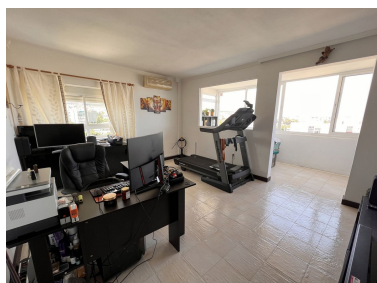

Ático en Benalmadena Costa

Referencia: R3788836

Dormitorios: 2
Estado: Venta

Baños: 1
Tipo de propiedad: Ático

M² Construidos: 93
Plazas: por petición

Precio: 210.000 €
M² Parcela:

Descripción: Apartamento en Planta Última, Benalmadena Costa, Costa del Sol. 2 Dormitorios, 1 Baño, Construidos 93 m², Terraza 15 m². Posición : Lado de la Playa, Cerca de Puerto, Cerca del Mar, Cerca de Ciudad, Urbanización. Orientación : Noreste , Suroeste. Estado : Buen. Piscina : Comunitaria. Climatización : Aire Acondicionado. Vistas : Mar, Montaña, Playa, Panorámicas, Urbanas, Calle. Características : Terraza Cubierta, Ascensor, Armarios Empotrados, Cerca de Transporte, Terraza Privada, TV Satélite , ADSL / WIFI, Sala de Juegos, Jacuzzi, Fibra óptica. Muebles : Amueblada. Cocina : Equipada. Jardín : Comunitario. Seguridad : Recinto Cerrado. Aparcamiento : Libre, Comunitario. Servicios Públicos : Electricidad, Agua Potable, Teléfono. Categoría : Frente a la playa, Urge venta, Casas de vacaciones, Inversion.