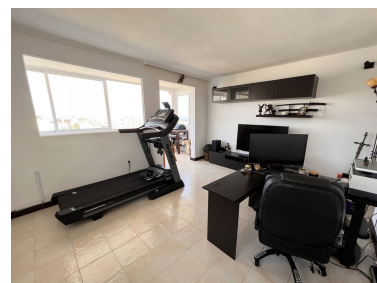

Ático en Benalmadena Costa

Referencia: R3788836

Dormitorios: 2
Estado: Venta

Baños: 1
Tipo de propiedad: Ático

M² Construidos: 93
Plazas: por petición

Precio: 210.000 €
M² Parcela:

Descripción: Apartamento en Planta Última, Benalmadena Costa, Costa del Sol. 2 Dormitorios, 1 Baño, Construidos 93 m², Terraza 15 m². Posición : Lado de la Playa, Cerca de Puerto, Cerca del Mar, Cerca de Ciudad, Urbanización. Orientación : Noreste , Suroeste. Estado : Buen. Piscina : Comunitaria. Climatización : Aire Acondicionado. Vistas : Mar, Montaña, Playa, Panorámicas, Urbanas, Calle. Características : Terraza Cubierta, Ascensor, Armarios Empotrados, Cerca de Transporte, Terraza Privada, TV Satélite , ADSL / WIFI, Sala de Juegos, Jacuzzi, Fibra óptica. Muebles : Amueblada. Cocina : Equipada. Jardín : Comunitario. Seguridad : Recinto Cerrado. Aparcamiento : Libre, Comunitario. Servicios Públicos : Electricidad, Agua Potable, Teléfono. Categoría : Frente a la playa, Urge venta, Casas de vacaciones, Inversion.