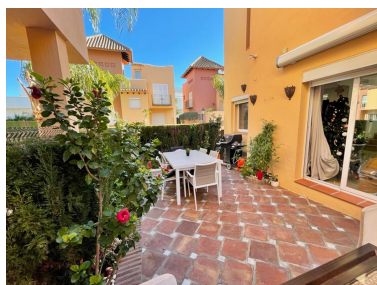

Casa en Nueva Andalucía

Referencia: R3842587

Dormitorios: 3
Estado: Venta

Baños: 3
Tipo de propiedad: Casa

M² Construidos: 224
Plazas: por petición

Precio: 567.000 €
M² Parcela:

Descripción: Ubicada en bonita urbanización privada con seguridad 24h, piscina y jardines comunitarios, a pocos minutos de Puerto Banús y del mar. Adosada de 4 plantas que cuenta con garaje, sótano, 3 habitaciones, 2 cuartos de baño completos y aseo, gran terraza en planta baja con acceso desde el salón más un gran solarium.

Reformada por completo y con aire acondicionado. Adosada, Nueva Andalucía, Costa del Sol. 4 Dormitorios, 3 Baños, Construidos 224 m², Terraza 25 m². Posición : Urbanización. Orientación : Suroeste. Estado : Excelente. Piscina : Comunitaria. Climatización : Aire Acondicionado. Vistas : Jardín. Características : Armarios Empotrados, Terraza Privada. Jardín : Comunitario, Privado. Seguridad : Recinto Cerrado, Seguridad 24 Horas. Aparcamiento : Garaje, Calle.