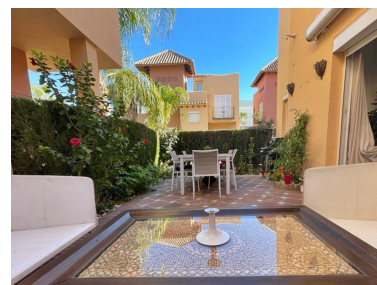

Casa en Nueva Andalucía

Referencia: R3842587

Dormitorios: 3
Estado: Venta

Baños: 3
Tipo de propiedad: Casa

M² Construidos: 224
Plazas: por petición

Precio: 567.000 €
M² Parcela:

Descripción: Ubicada en bonita urbanización privada con seguridad 24h, piscina y jardines comunitarios, a pocos minutos de Puerto Banús y del mar. Adosada de 4 plantas que cuenta con garaje, sótano, 3 habitaciones, 2 cuartos de baño completos y aseo, gran terraza en planta baja con acceso desde el salón más un gran solarium.

Reformada por completo y con aire acondicionado. Adosada, Nueva Andalucía, Costa del Sol. 4 Dormitorios, 3 Baños, Construidos 224 m², Terraza 25 m². Posición : Urbanización. Orientación : Suroeste. Estado : Excelente. Piscina : Comunitaria. Climatización : Aire Acondicionado. Vistas : Jardín. Características : Armarios Empotrados, Terraza Privada. Jardín : Comunitario, Privado. Seguridad : Recinto Cerrado, Seguridad 24 Horas. Aparcamiento : Garaje, Calle.