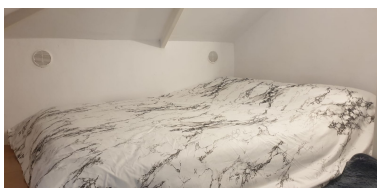

Apartamento en Marbesa

Referencia: R3844021

Dormitorios: 1

Baños: 1

M² Construidos: 40

Precio: 119.000 €

Estado: Venta

Tipo de propiedad:
Apartamento

Plazas: por petición

M² Parcela:

Descripción: Precioso dúplex económico en marbesa. Cerca de marbella. Ideal para inversión o base de vacaciones.

Destacado: