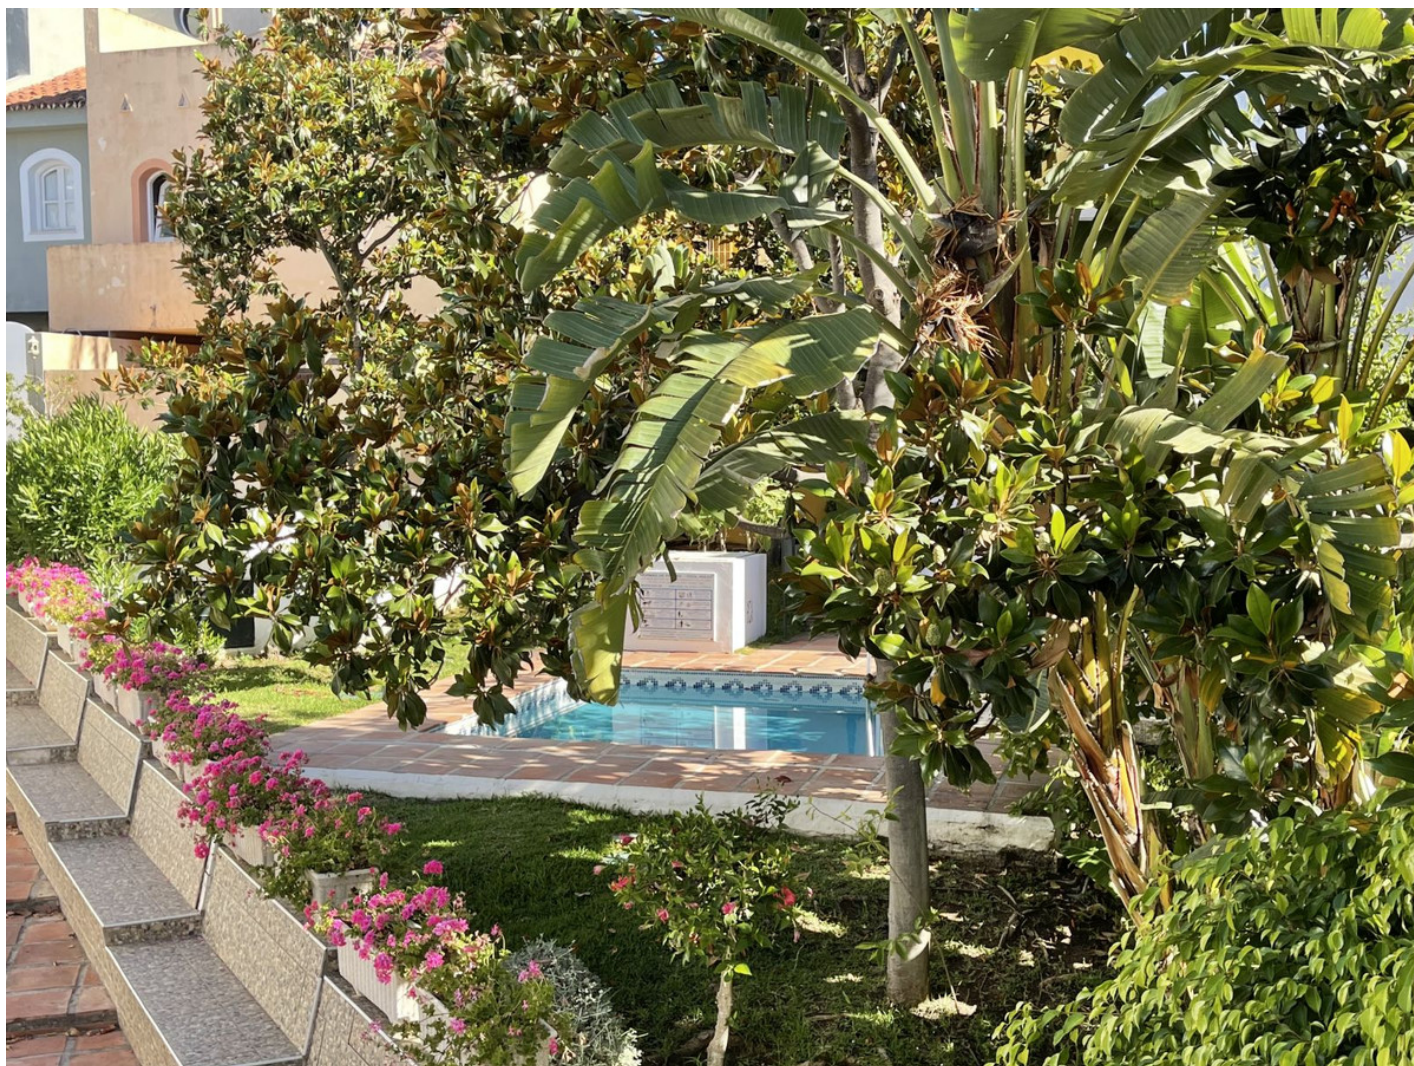

Casa en Nueva Andalucía

Referencia: R3880789

Dormitorios: 4
Estado: Venta

Baños: por petición
Tipo de propiedad: Casa

M² Construidos: 169
Plazas: por petición

Precio: 285.000 €
M² Parcela: