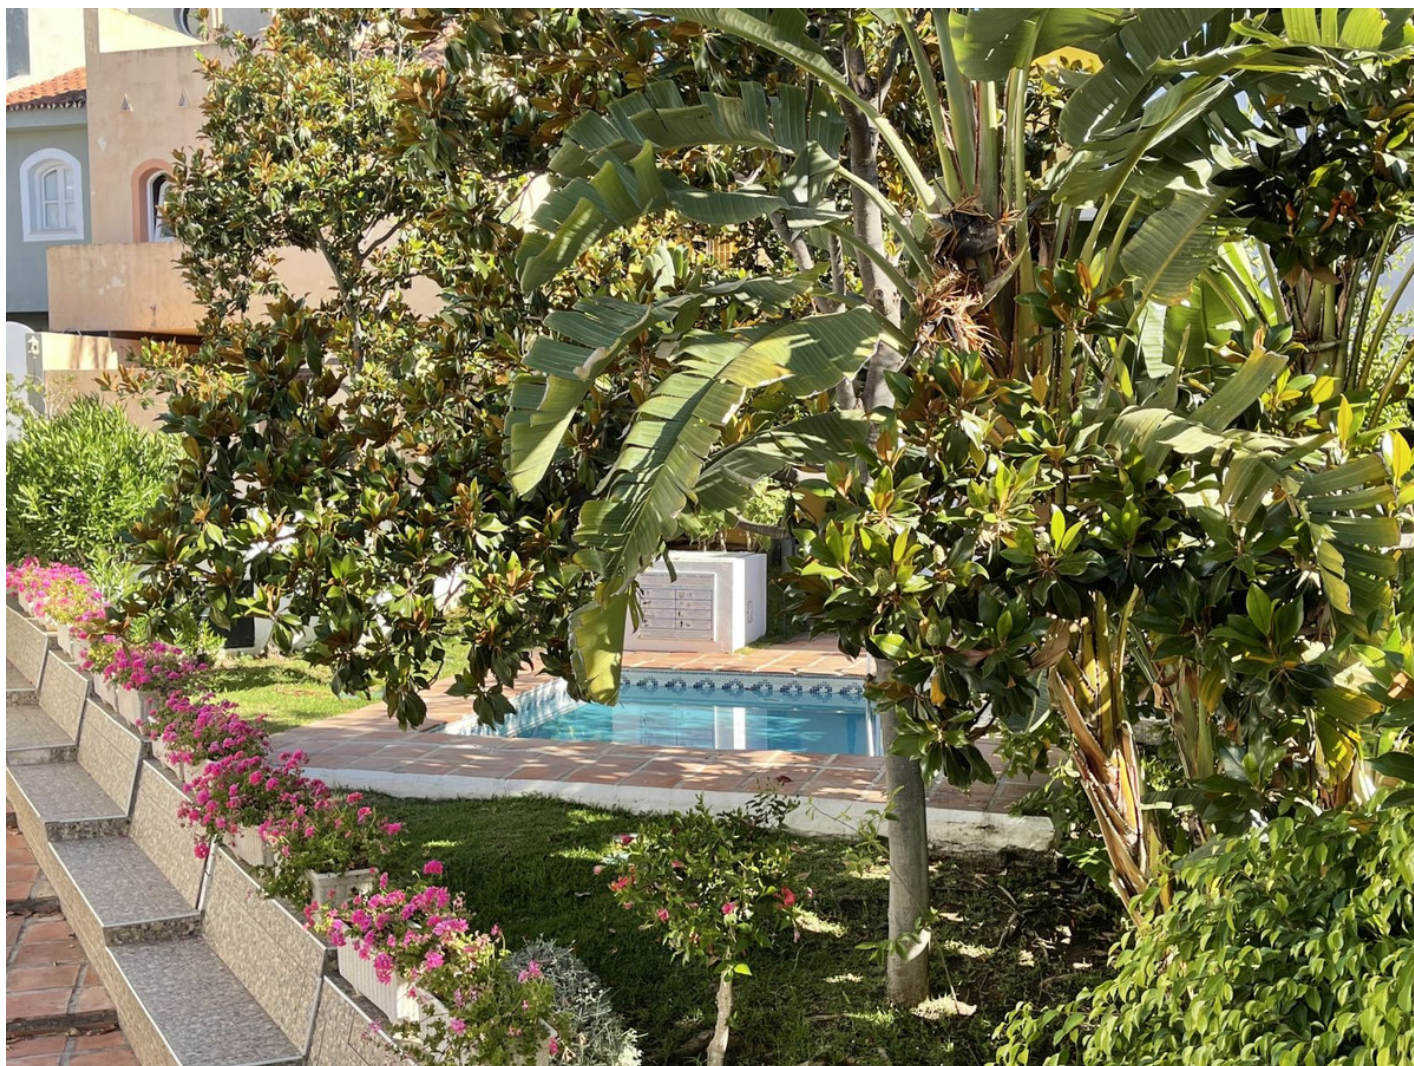

Casa en Nueva Andalucía

Referencia: R3880789

Dormitorios: 4
Estado: Venta

Baños: por petición
Tipo de propiedad: Casa

M² Construidos: 169
Plazas: por petición

Precio: 285.000 €
M² Parcela:

Descripción: Adosada con excelente ubicación dentro de la reconocida urbanización Altos del Rodeo, que realizó el arquitecto Melvin Villarroel en Marbella. Con una perfecta orientación sur, destacan su luminosidad y un encantador estilo andaluz que enamora. A la propiedad, construida en 3 plantas, se accede por un agradable patio frontal muy amplio y cuenta con un gran salón comedor y una agradable sala de estar adicional para TV o lectura, junto a otro pequeño patio que conduce a la zona comunitaria y una de las cinco pequeñas piscinas que tiene la urbanización. En la segunda planta hay otros 3 dormitorios, dos comparten un baño y el principal es en-suite. En la tercera planta hay otro dormitorio doble con cuarto de baño en suite, una pequeña terraza y un trastero. Es una zona tranquila, con una ubicación ideal entre Puerto Banús y San Pedro de Alcántara, muy cómoda, ya que se puede ir caminando al Club de Pádel de moda, Real Marbella, Puerto Banús, la playa, tiendas y restaurantes y al mismo tiempo el centro urbano tanto de San Pedro como Nueva Andalucía. Llámenos, estaremos encantados de mostrársela.