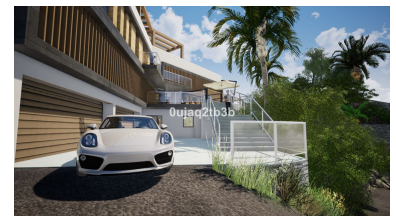

Terreno en El Rosario

Referencia: R3888871

Dormitorios: por petición  
Estado: Venta

Baños: por petición

Tipo de propiedad: Terreno

M<sup>2</sup> Construidos:

Plazas: por petición

Precio: 975.000 €

M<sup>2</sup> Parcela: 1.704

Descripción: Preciosa parcela en El Rosario a escasos minutos andando de todos los servicios y del centro deportivo en la zona. Existe un buen proyecto para construir una villa muy grande aprovechando la inclinación que presenta la parcela. La zona es residencial consolidada con gran demanda de villas y parcelas.

Destacado:

Vistas a la montaña, Jardín privado, Inversión, Reventa