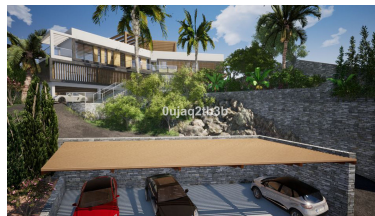

Terreno en El Rosario

Referencia: R3888871

Dormitorios: por petición  
Estado: Venta

Baños: por petición

Tipo de propiedad: Terreno

M<sup>2</sup> Construidos:

Plazas: por petición

Precio: 975.000 €

M<sup>2</sup> Parcela: 1.704

Descripción: Preciosa parcela en El Rosario a escasos minutos andando de todos los servicios y del centro deportivo en la zona. Existe un buen proyecto para construir una villa muy grande aprovechando la inclinación que presenta la parcela. La zona es residencial consolidada con gran demanda de villas y parcelas.

Destacado:

Vistas a la montaña, Jardín privado, Inversión, Reventa