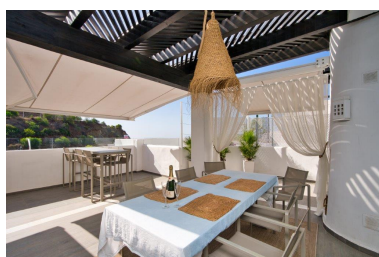

Plazas: por petición

M² Parcela:

Descripción: Apartamento Planta Baja, Benahavís, Costa del Sol. 2 Dormitorios, 2 Baños, Construidos 104 m², Terraza 89 m². Posición : Cerca de Golf. Orientación : Sur. Estado : Excelente. Piscina : Comunitaria. Climatización : A/A Caliente, A/A Frio. Vistas : Mar. Características : Ascensor, Armarios Empotrados, Cerca de Transporte, Terraza Privada, Trastero, Baño En-Suite. Cocina : Equipada. Seguridad : Recinto Cerrado.