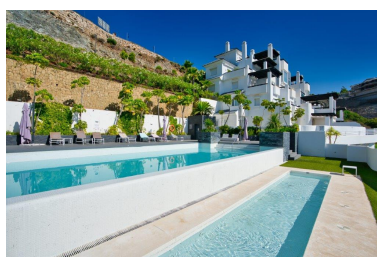

Plazas: por petición

M² Parcela:

Descripción: Apartamento Planta Baja, Benahavís, Costa del Sol. 2 Dormitorios, 2 Baños, Construidos 104 m², Terraza 89 m². Posición : Cerca de Golf. Orientación : Sur. Estado : Excelente. Piscina : Comunitaria. Climatización : A/A Caliente, A/A Frio. Vistas : Mar. Características : Ascensor, Armarios Empotrados, Cerca de Transporte, Terraza Privada, Trastero, Baño En-Suite. Cocina : Equipada. Seguridad : Recinto Cerrado.

Destacado:

Piscina, Calefacción, Vistas al mar, Ascensor, None, Jardín privado