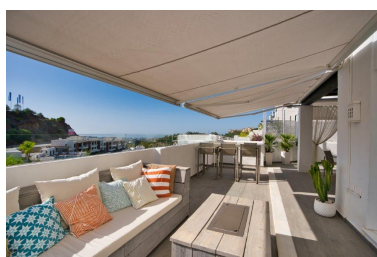

Plazas: por petición

M² Parcela:

Descripción: Apartamento Planta Baja, Benahavís, Costa del Sol. 2 Dormitorios, 2 Baños, Construidos 104 m², Terraza 89 m². Posición : Cerca de Golf. Orientación : Sur. Estado : Excelente. Piscina : Comunitaria. Climatización : A/A Caliente, A/A Frio. Vistas : Mar. Características : Ascensor, Armarios Empotrados, Cerca de Transporte, Terraza Privada, Trastero, Baño En-Suite. Cocina : Equipada. Seguridad : Recinto Cerrado.