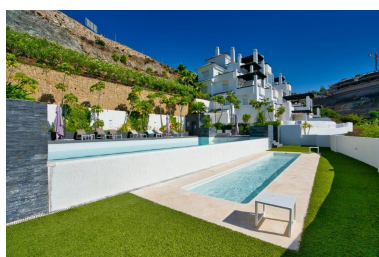

Plazas: por petición

M² Parcela:

Descripción: Apartamento Planta Baja, Benahavís, Costa del Sol. 2 Dormitorios, 2 Baños, Construidos 104 m², Terraza 89 m². Posición : Cerca de Golf. Orientación : Sur. Estado : Excelente. Piscina : Comunitaria. Climatización : A/A Caliente, A/A Frio. Vistas : Mar. Características : Ascensor, Armarios Empotrados, Cerca de Transporte, Terraza Privada, Trastero, Baño En-Suite. Cocina : Equipada. Seguridad : Recinto Cerrado.

Destacado:

Piscina, Calefacción, Vistas al mar, Ascensor, None, Jardín privado