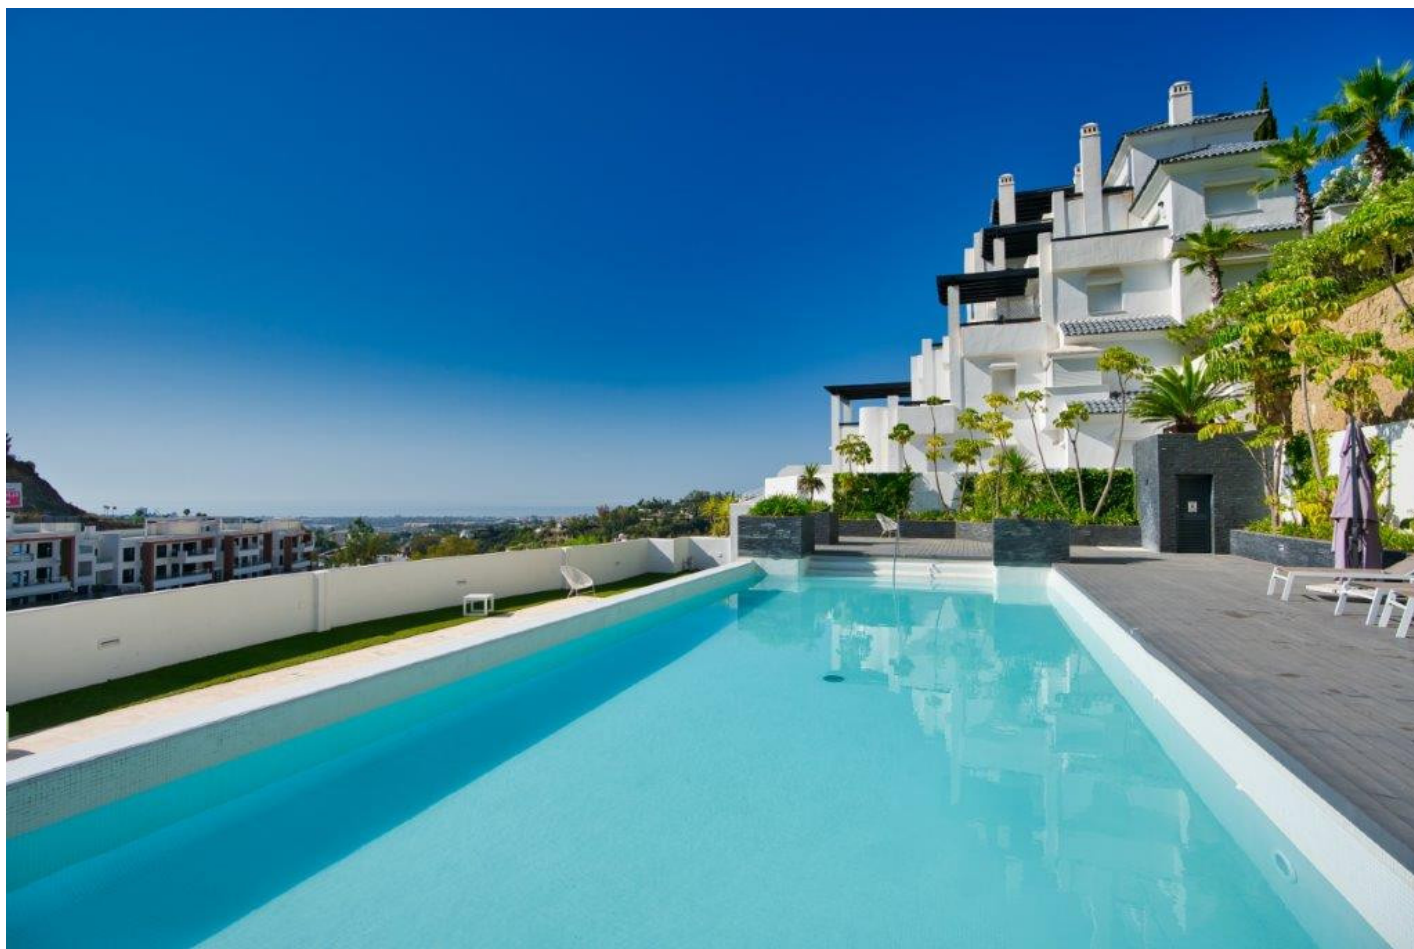

Apartamento en Benahavís

Referencia: R3896629

Dormitorios: 2

Baños: 2

M² Construidos: 104

Precio: 349.000 €

Estado: Venta

Tipo de propiedad:
Apartamento

Plazas: por petición

M² Parcela:

Descripción: Apartamento Planta Baja, Benahavís, Costa del Sol. 2 Dormitorios, 2 Baños, Construidos 104 m², Terraza 89 m². Posición : Cerca de Golf. Orientación : Sur. Estado : Excelente. Piscina : Comunitaria. Climatización : A/A Caliente, A/A Frio. Vistas : Mar. Características : Ascensor, Armarios Empotrados, Cerca de Transporte, Terraza Privada, Trastero, Baño En-Suite. Cocina : Equipada. Seguridad : Recinto Cerrado.