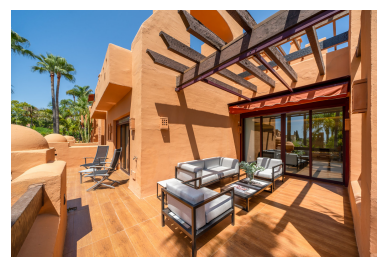

Ático en Nueva Andalucía

Referencia: R3897448

Dormitorios: 3
Estado: Venta

Baños: por petición
Tipo de propiedad: Ático

M² Construidos: 217
Plazas: por petición

Precio: 1.100.000 €
M² Parcela:

Descripción: Inmaculado ático dúplex situado en la demandada urbanización La Alzambra Vasari junto al prestigioso Puerto Banús. Se trata de un complejo cerrado con seguridad 24 horas, espectaculares jardines tropicales, múltiples piscinas comunitarias y gimnasio. La vivienda cuenta con 3 dormitorios, 2 baños y un aseo, gran cocina de 16 m2 con lavadero, amplio salón comedor con acceso a la terraza en la planta principal, solarium de más de 80m2 con barbacoa, fantásticas vistas a la Concha y jardines de la urbanización. Nos enamora esta propiedad por su amplitud, luminosidad y privacidad. Además, dispone de 2 plazas de parking y trastero.