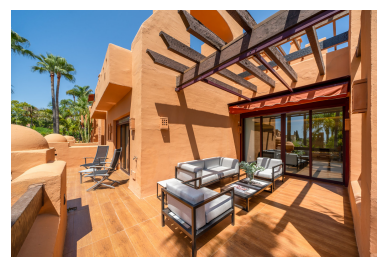

Descripción: Inmaculado ático dúplex situado en la demandada urbanización La Alzambra Vasari junto al prestigioso Puerto Banús. Se trata de un complejo cerrado con seguridad 24 horas, espectaculares jardines tropicales, múltiples piscinas comunitarias y gimnasio. La vivienda cuenta con 3 dormitorios, 2 baños y un aseo, gran cocina de 16 m2 con lavadero, amplio salón comedor con acceso a la terraza en la planta principal, solarium de más de 80m2 con barbacoa, fantásticas vistas a la Concha y jardines de la urbanización. Nos enamora esta propiedad por su amplitud, luminosidad y privacidad. Además, dispone de 2 plazas de parking y trastero.