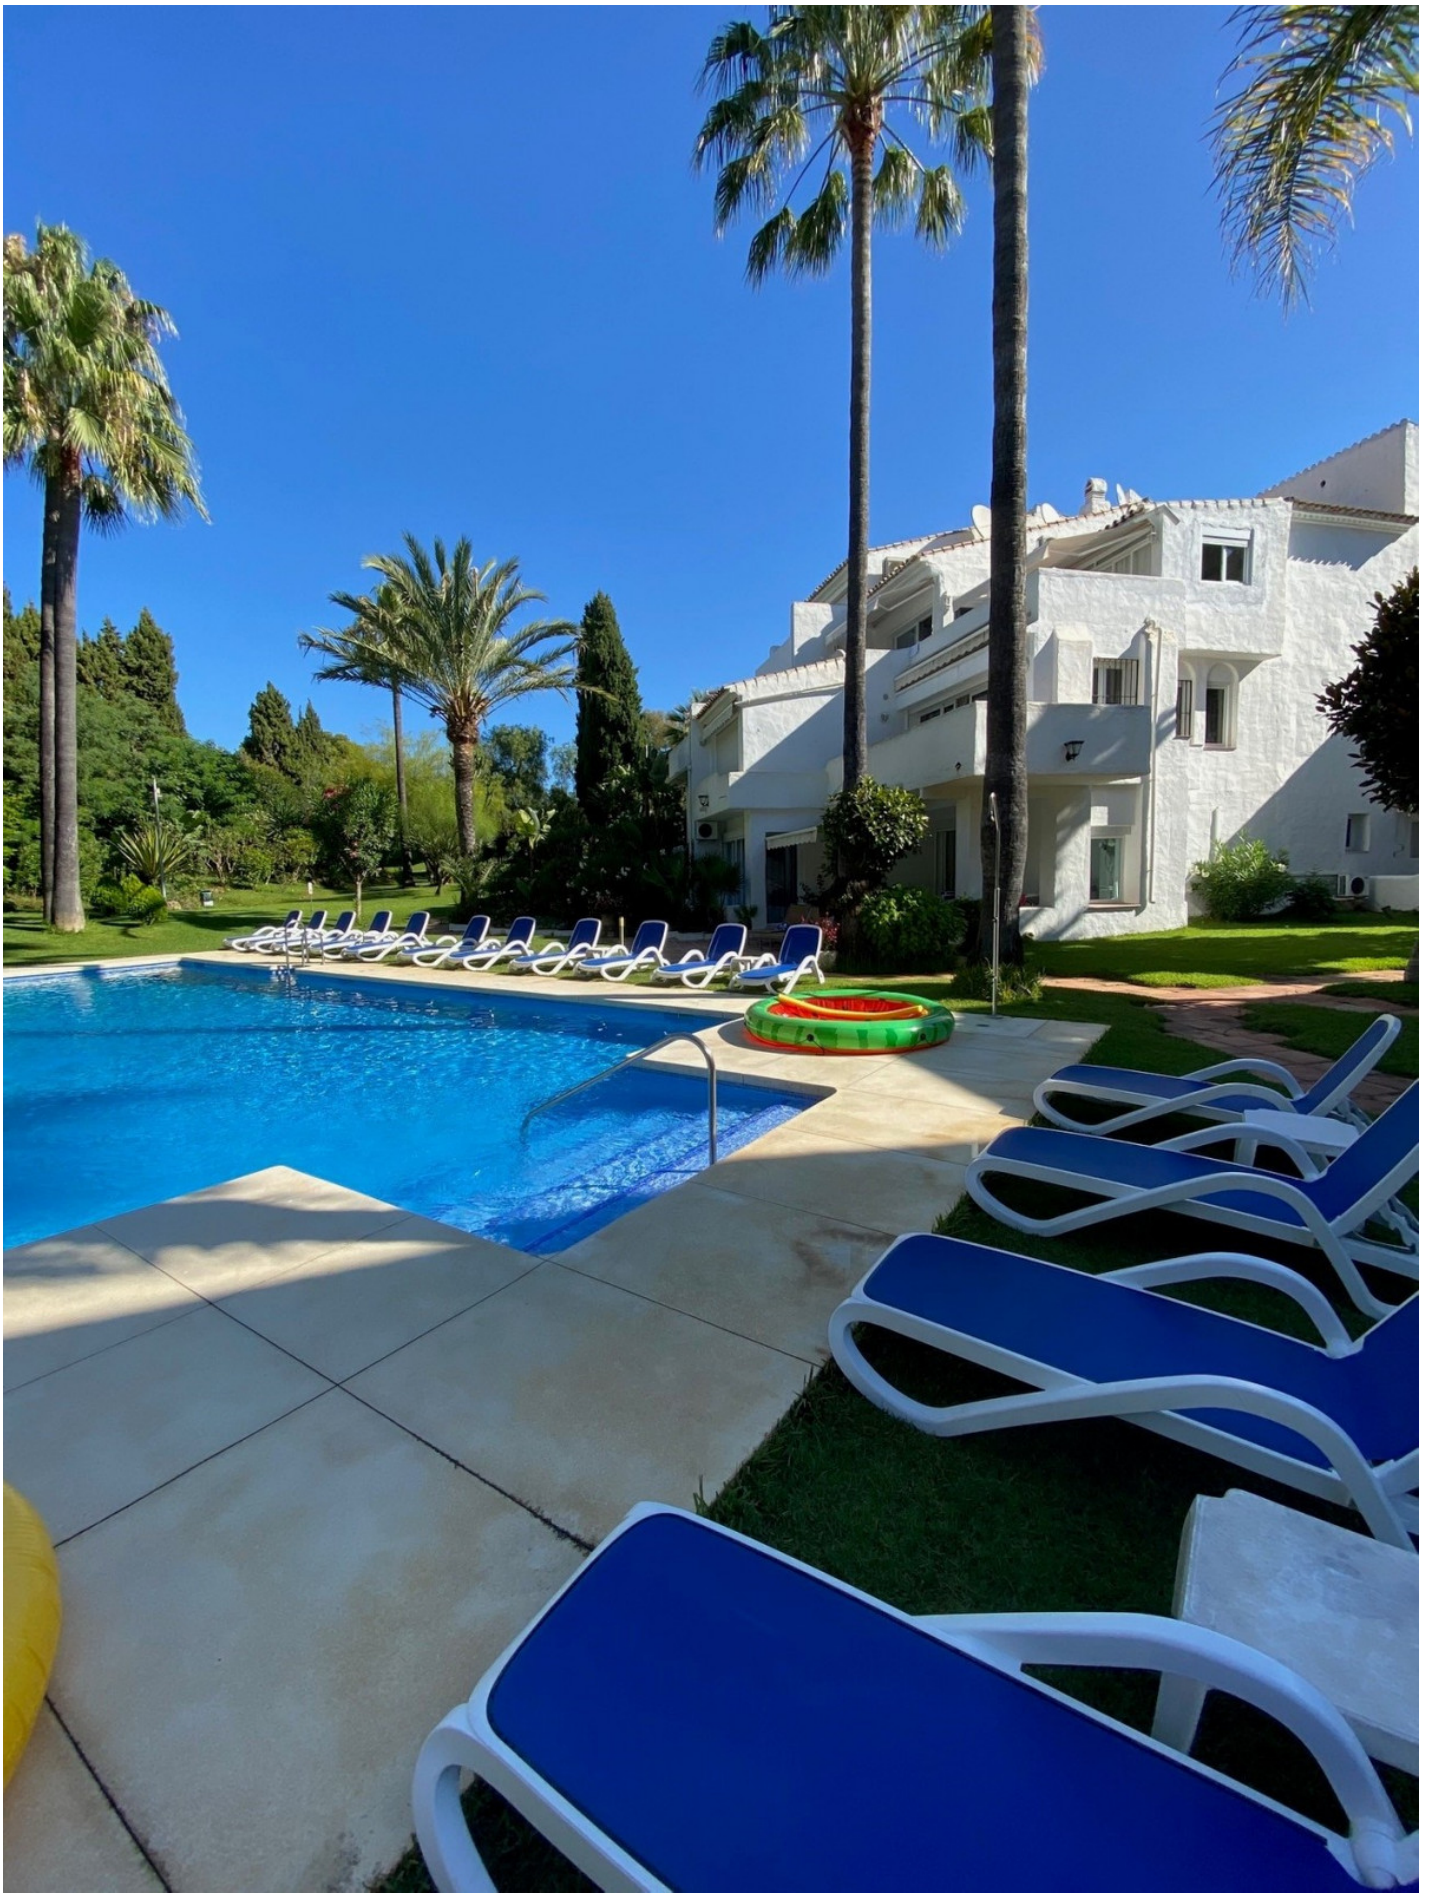

Dormitorios: 1
Estado: Venta

Baños: 1
Tipo de propiedad: Ático

M² Construidos: 64
Plazas: por petición

Precio: 395.000 €
M² Parcela: