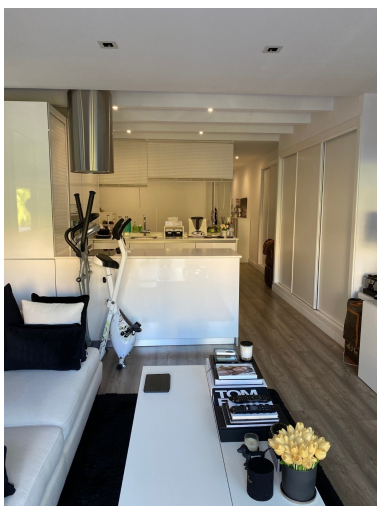

Descripción: Esta excepcional propiedad está situada a 50 metros del famoso restaurante de Mistral Beach, cerca del hotel Guadalpin Banús ya solo 10 minutos a pie del famoso Puerto Banús. Perfecta propiedad para un soltero o una pareja joven. El complejo es pequeño pero está rodeado de amplios jardines con una gran piscina espectacular. ¡El estudio está al nivel ático, tan inteligentemente planeado y organizado que el propietario logró crear una hermosa habitación! Mucho espacio de almacenamiento, guardarropas, techos altos, cocina moderna abierta y una amplia sala de estar que conduce a la terraza con orientación suroeste y vistas verdes a los alrededores. Las calidades del piso son excepcionales, renovado con los mejores materiales y calidades, ¡dondequiera que mires es una sorpresa de ingenio para ahorrar espacio! ¡Definitivamente vale la pena la visita! Gran área de piscina, fácil acceso a la playa y estacionamiento techado reservado para este ático. Sin ascensor, pero con pocas escaleras, perfecto para un soltero o una pareja joven. Increíble oferta en la zona muy solicitada de Puerto Banús: ¡una oportunidad rara! Solo 395.000€