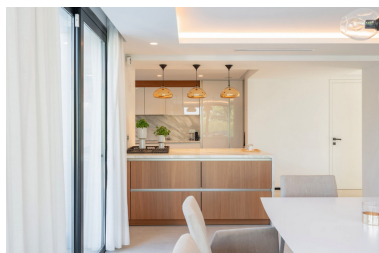

Villa en Nueva Andalucía

Referencia: R3912403

Dormitorios: 5
Estado: Venta

Baños: 5
Tipo de propiedad: Villa

M² Construidos: 517
Plazas: por petición

Precio: 4.195.000 €
M² Parcela: 1.258

Descripción: Villa - Chalet, Nueva Andalucía, Costa del Sol. 5 Dormitorios, 5 Baños, Construidos 517 m², Jardín/Terreno 1258 m². Posición : Ciudad, Cerca de Golf, Cerca de Puerto, Cerca de Tiendas, Cerca del Mar, Cerca de Colegios, Urbanización. Orientación : Sur. Estado : Nueva Construcción. Piscina : Privada. Climatización : Aire Acondicionado, A/A Preinstalado, A/A Caliente, A/A Frio. Vistas : Golf, Panorámicas, Jardín, Piscina. Características : Terraza Cubierta, Armarios Empotrados, Cerca de Transporte, Terraza Privada, TV Satélite , Gimnasio, Trastero, Lavadero, Baño En-Suite, Suelos de Mármol, Jacuzzi, Barbacoa, Doble acristalamiento, Sótano, Fibra óptica. Muebles : Amueblada, Parcialmente, Opcionales. Cocina : Equipada. Jardín : Privado, Paisajista, Mantenimiento fácil. Seguridad : Recinto Cerrado, Portero Automático. Aparcamiento : Garaje, Más de uno, Privado. Servicios Públicos : Electricidad, Agua Potable. Categoría : Golf, Lujo, Contemporáneo.