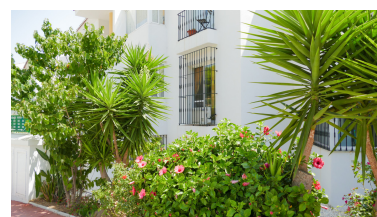

Ático en Calahonda

Referencia: R3914569

Dormitorios: 2
Estado: Venta

Baños: 2
Tipo de propiedad: Ático

M² Construidos: 89
Plazas: por petición

Precio: 220.000 €
M² Parcela:

Descripción: Ofrecemos a la venta este ático de dos dormitorios en Calahonda con orientación sur e increíbles vistas panorámicas. La propiedad está ubicada en la parte alta de Calahonda y a solo tres kilómetros del centro. Hay un servicio regular de autobuses que termina en el centro comercial Myramar. La propiedad consta de una gran salón con chimenea y acceso a la terraza inferior con fantásticas vistas al mar. Desde aquí tiene escaleras hasta la azotea. La cocina está completamente equipada y hay dos dormitorios de amplio tamaño, el principal con baño y un baño adicional. Incluido en el precio está la plaza de garaje privada cubierta y un trastero.