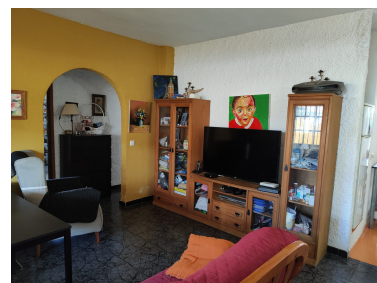

Villa en Estepona

Referencia: R3916045

Dormitorios: 2
Estado: Venta

Baños: 1
Tipo de propiedad: Villa

M² Construidos: 74
Plazas: por petición

Precio: 240.000 €
M² Parcela: 253

Descripción: Bonito Chalet Pareado en Urbanización El Saladillo, entre Estepona y Marbella, a 270m, 3 minutos andando, de la playa. Vivienda de una sola planta, consta 2 habitaciones dobles, 1 baño muy amplio y cocina abierta al salón con chimenea, tanto la cocina como el salón dan a la zona exterior del chalet, que cuenta con más de 180m² de terreno. La vivienda tiene muchas posibilidades con una pequeña reforma, existe la posibilidad de construir piscina en la zona exterior, así como parking. Está ubicado en zona muy tranquila pero a la vez con fácil acceso desde la autovía, en bonita zona de playa, en una urbanización asentada, con buen vecindario, cerca de supermercado, restaurantes, chiringuito, etc. La playa de la urbanización es una playa amplia y tranquila con zonas de arena poco profundas.