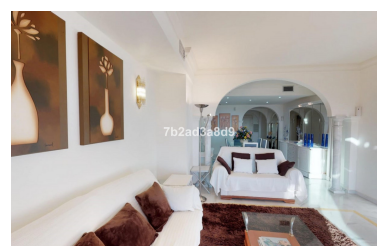

Apartamento en Nueva Andalucía

Referencia: R3921649

Dormitorios: 2

Baños: 2

M<sup>2</sup> Construidos: 150

Precio: 525.000 €

Estado: Venta

Tipo de propiedad:  
Apartamento

Plazas: por petición

M<sup>2</sup> Parcela:

Descripción:Magna Marbella se encuentra en el popular valle del golf de Nueva Andalucía, a solo 1,5 km de la playa y del famoso Puerto Banús. Ideal tanto para uso vacacional como para estadias prolongadas. Perfecto también para golfistas, ya que tiene un campo de golf de 9 hoyos y muchos prestigiosos campos de golf están a solo 5-10 minutos. Este hermoso complejo cerrado cuenta con seguridad las 24 horas, 3 piscinas y cerca de bares y restaurantes. Este espacioso apartamento está ubicado en el mejor edificio de este complejo cerrado y consta de un dormitorio principal con vestidor, 1 dormitorio de invitados y baño, cocina totalmente equipada, calefacción por suelo radiante, aire acondicionado frío / calor, garaje grande y trastero.