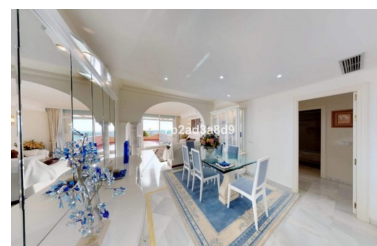

Apartamento en Nueva Andalucía

Referencia: R3921649

Dormitorios: 2

Baños: 2

M<sup>2</sup> Construidos: 150

Precio: 525.000 €

Estado: Venta

Tipo de propiedad:  
Apartamento

Plazas: por petición

M<sup>2</sup> Parcela:

Descripción:Magna Marbella se encuentra en el popular valle del golf de Nueva Andalucía, a solo 1,5 km de la playa y del famoso Puerto Banús. Ideal tanto para uso vacacional como para estadias prolongadas. Perfecto también para golfistas, ya que tiene un campo de golf de 9 hoyos y muchos prestigiosos campos de golf están a solo 5-10 minutos. Este hermoso complejo cerrado cuenta con seguridad las 24 horas, 3 piscinas y cerca de bares y restaurantes. Este espacioso apartamento está ubicado en el mejor edificio de este complejo cerrado y consta de un dormitorio principal con vestidor, 1 dormitorio de invitados y baño, cocina totalmente equipada, calefacción por suelo radiante, aire acondicionado frío / calor, garaje grande y trastero.