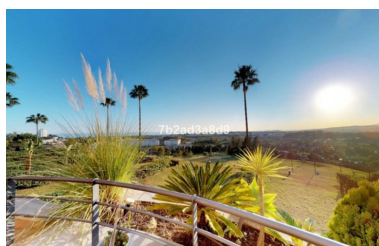

Plazas: por petición

M<sup>2</sup> Parcela:

Descripción:Magna Marbella se encuentra en el popular valle del golf de Nueva Andalucía, a solo 1,5 km de la playa y del famoso Puerto Banús. Ideal tanto para uso vacacional como para estadias prolongadas. Perfecto también para golfistas, ya que tiene un campo de golf de 9 hoyos y muchos prestigiosos campos de golf están a solo 5-10 minutos. Este hermoso complejo cerrado cuenta con seguridad las 24 horas, 3 piscinas y cerca de bares y restaurantes. Este espacioso apartamento está ubicado en el mejor edificio de este complejo cerrado y consta de un dormitorio principal con vestidor, 1 dormitorio de invitados y baño, cocina totalmente equipada, calefacción por suelo radiante, aire acondicionado frío / calor, garaje grande y trastero.

---

Destacado:

None, Piscina, Aire acondicionado, Calefacción, Vistas al mar, Vistas a la montaña, Ascensor, None, Jardín privado, Seguridad 24H, Plazas, Casa de vacaciones, Reventa