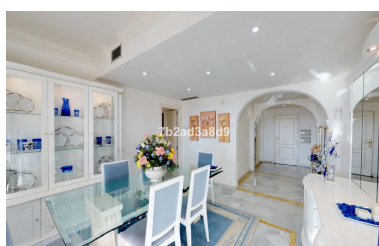

Plazas: por petición

M<sup>2</sup> Parcela:

Descripción:Magna Marbella se encuentra en el popular valle del golf de Nueva Andalucía, a solo 1,5 km de la playa y del famoso Puerto Banús. Ideal tanto para uso vacacional como para estadias prolongadas. Perfecto también para golfistas, ya que tiene un campo de golf de 9 hoyos y muchos prestigiosos campos de golf están a solo 5-10 minutos. Este hermoso complejo cerrado cuenta con seguridad las 24 horas, 3 piscinas y cerca de bares y restaurantes. Este espacioso apartamento está ubicado en el mejor edificio de este complejo cerrado y consta de un dormitorio principal con vestidor, 1 dormitorio de invitados y baño, cocina totalmente equipada, calefacción por suelo radiante, aire acondicionado frío / calor, garaje grande y trastero.