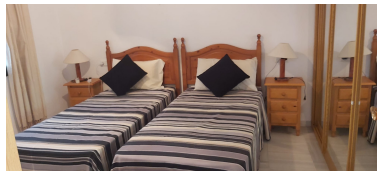

Apartamento en Benalmadena Costa

Referencia: R3938338

Dormitorios: 2

Baños: 1

M² Construidos: 90

Precio: 200.000 €

Estado: Venta

Tipo de propiedad:
Apartamento

Plazas: por petición

M² Parcela:

Descripción: Encantador apartamento en el centro playa de Benalmadena, 2 dormitorios con su baño salón cocina abierta y la terraza que da a la piscina y el jardín comunitario, la urbanización está en tan solo 10 minutos caminando, pedir cita para enseñarlo