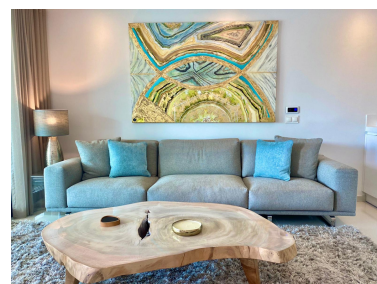

Plazas: por petición

M² Parcela:

Descripción: Recientemente completado, este moderno proyecto cuenta con solo 56 unidades, con apartamentos de 2 o 3 dormitorios y penthouses de 2 o 3 dormitorios, todos con características modernas y arquitectura contemporánea, amplias terrazas y solarium para aprovechar al máximo la orientación sur y suroeste, vistas al campo de golf Atalaya, mientras que algunos se benefician y otros de vistas al mar, cocina abierta al salón / comedor, grandes ventanales, excelentes calidades y jardines espectaculares, 4 piscinas, 1 pista de paddle, gimnasio y área social con barbacoa. Este apartamento de 2 dormitorios en el primer piso podría ser el mejor del complejo y se presenta en excelentes condiciones. Desde su posición en el primer piso puede disfrutar de excelentes vistas a las piscinas y magníficas vistas al golf. La venta incluye 2 plazas de garaje y un fantástico trastero (ver foto). ¡Se recomienda verlo temprano!