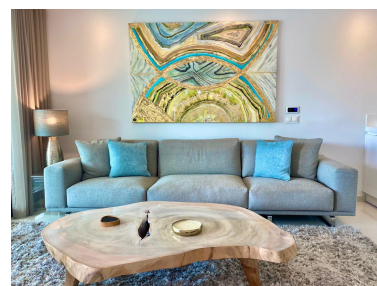

Plazas: por petición

M² Parcela:

Descripción: Recientemente completado, este moderno proyecto cuenta con solo 56 unidades, con apartamentos de 2 o 3 dormitorios y penthouses de 2 o 3 dormitorios, todos con características modernas y arquitectura contemporánea, amplias terrazas y solarium para aprovechar al máximo la orientación sur y suroeste, vistas al campo de golf Atalaya, mientras que algunos se benefician y otros de vistas al mar, cocina abierta al salón / comedor, grandes ventanales, excelentes calidades y jardines espectaculares, 4 piscinas, 1 pista de paddle, gimnasio y área social con barbacoa. Este apartamento de 2 dormitorios en el primer piso podría ser el mejor del complejo y se presenta en excelentes condiciones. Desde su posición en el primer piso puede disfrutar de excelentes vistas a las piscinas y magníficas vistas al golf. La venta incluye 2 plazas de garaje y un fantástico trastero (ver foto). ¡Se recomienda verlo temprano!