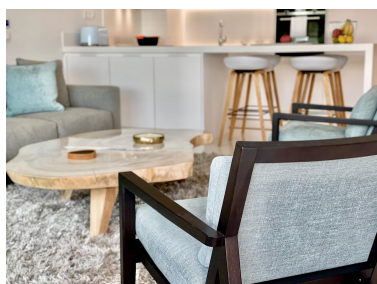

Plazas: por petición

M² Parcela:

Descripción: Recientemente completado, este moderno proyecto cuenta con solo 56 unidades, con apartamentos de 2 o 3 dormitorios y penthouses de 2 o 3 dormitorios, todos con características modernas y arquitectura contemporánea, amplias terrazas y solarium para aprovechar al máximo la orientación sur y suroeste, vistas al campo de golf Atalaya, mientras que algunos se benefician y otros de vistas al mar, cocina abierta al salón / comedor, grandes ventanales, excelentes calidades y jardines espectaculares, 4 piscinas, 1 pista de paddle, gimnasio y área social con barbacoa. Este apartamento de 2 dormitorios en el primer piso podría ser el mejor del complejo y se presenta en excelentes condiciones. Desde su posición en el primer piso puede disfrutar de excelentes vistas a las piscinas y magníficas vistas al golf. La venta incluye 2 plazas de garaje y un fantástico trastero (ver foto). ¡Se recomienda verlo temprano!