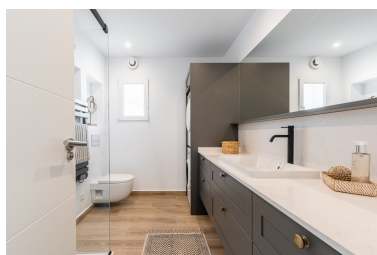

Villa en Nueva Andalucía

Referencia: R3956830

Dormitorios: 4
Estado: Venta

Baños: 3
Tipo de propiedad: Villa

M² Construidos: 252
Plazas: por petición

Precio: 1.650.000 €
M² Parcela: 503

Descripción:UBICACIÓN UBICACIÓN UBICACIÓN Una oportunidad única de una Villa recientemente renovada en una ubicación ideal en Nueva Andalucía! La Villa ha sido renovada con los más altos estándares proporcionando grandes espacios abiertos. Esta fabulosa propiedad ofrece 3 dormitorios, 2 baños, amplia y luminosa cocina americana totalmente equipada con Salon-comedor desde donde se puede acceder a la terraza. También hay un apartamento de invitados independiente con su propia entrada que ofrece un dormitorio, cocina y su propio baño, y una hermosa terraza privada. La casa disfruta de mucho espacio al aire libre donde puede encontrar la cocina con su BBQ y área de comedor al aire libre, gran piscina con hermoso jardín y amplio espacio para tomar el sol. La propiedad también incluye su garaje privado. Tiene una ubicación ideal, hay un corto paseo a Puerto Banús y a pocos pasos de todos los servicios. Gracias a su ubicación excepcional, esta Villa podría ser una gran oportunidad de primera o segunda residencia!