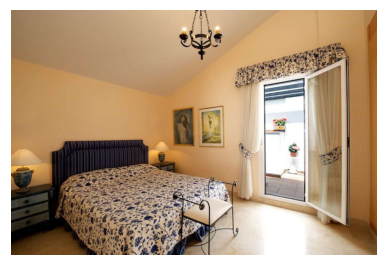

Ático en Benalmadena Costa

Referencia: R3971470

Dormitorios: 2
Estado: Venta

Baños: 2
Tipo de propiedad: Ático

M² Construidos: 144
Plazas: por petición

Precio: 399.000 €
M² Parcela:

Descripción: Precioso y elegante ático dúplex con la mejor ubicación en Urbanización Atalaya Golf, Benalmádena. ¡Una verdadera joya que ofrece fantásticos ingresos por alquiler o por qué no la casa perfecta para la residencia permanente! Amplio hall de entrada, dos dormitorios, dos baños y está cuidadosamente renovado, por lo que tiene un salón muy amplio con espacio para varios sofás, área de comedor y también un rinconcito para una oficina. Grandes ventanales y salida a la terraza de muy buen tamaño con zonas de estar y mesas de comedor, un oasis con varias plantas y con una pérgola y toldo que da sombra para los calurosos días de verano. Cocina totalmente equipada con comedor con acceso al lavadero. Un baño en la planta baja. En el nivel superior tenemos dos amplios dormitorios ambos con techos altos abuhardillados por lo que da una maravillosa sensación de espacio, armarios empotrados y ambos dormitorios tienen acceso a la bonita terraza en el nivel superior. Un baño en el nivel superior. La comunidad tiene 3 piscinas, la oportunidad perfecta para vivir cerca de la playa, el golf y el ambiente maravilloso de Torrequebrada. La vivienda se vende completamente amueblada y cuenta con plaza de garaje y trastero. ¡Recomendamos visitarlo!