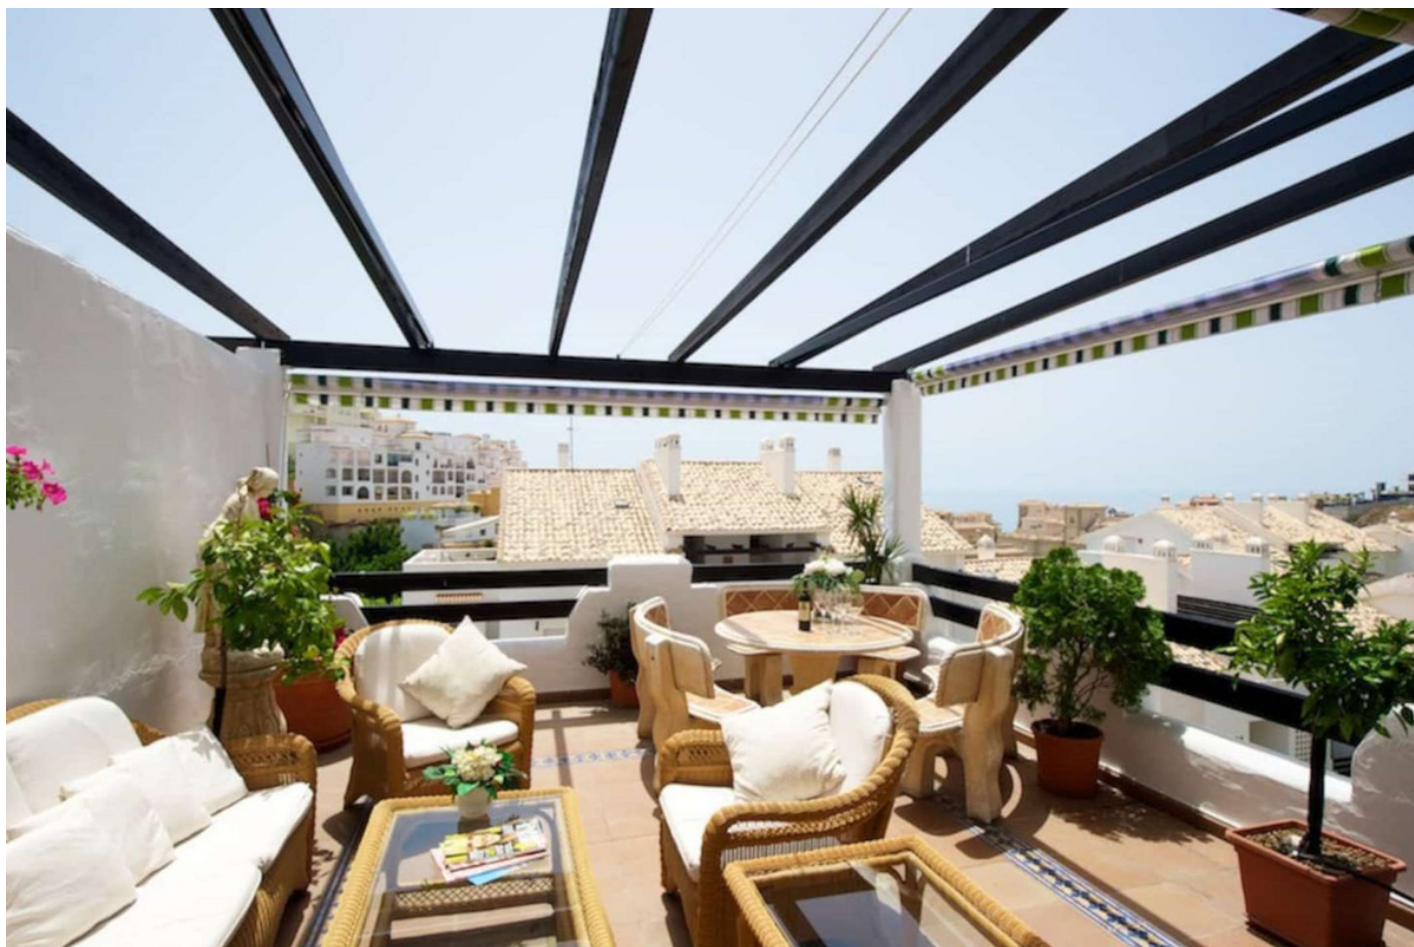

Ático en Benalmadena Costa

Referencia: R3971470

Dormitorios: 2
Estado: Venta

Baños: 2
Tipo de propiedad: Ático

M² Construidos: 144
Plazas: por petición

Precio: 399.000 €
M² Parcela:

Descripción: Precioso y elegante ático dúplex con la mejor ubicación en Urbanización Atalaya Golf, Benalmádena. ¡Una verdadera joya que ofrece fantásticos ingresos por alquiler o por qué no la casa perfecta para la residencia permanente! Amplio hall de entrada, dos dormitorios, dos baños y está cuidadosamente renovado, por lo que tiene un salón muy amplio con espacio para varios sofás, área de comedor y también un rinconcito para una oficina. Grandes ventanales y salida a la terraza de muy buen tamaño con zonas de estar y mesas de comedor, un oasis con varias plantas y con una pérgola y toldo que da sombra para los calurosos días de verano. Cocina totalmente equipada con comedor con acceso al lavadero. Un baño en la planta baja. En el nivel superior tenemos dos amplios dormitorios ambos con techos altos abuhardillados por lo que da una maravillosa sensación de espacio, armarios empotrados y ambos dormitorios tienen acceso a la bonita terraza en el nivel superior. Un baño en el nivel superior. La comunidad tiene 3 piscinas, la oportunidad perfecta para vivir cerca de la playa, el golf y el ambiente maravilloso de Torrequebrada. La vivienda se vende completamente amueblada y cuenta con plaza de garaje y trastero. ¡Recomendamos visitarlo!