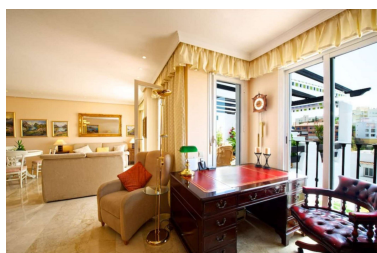

Ático en Benalmadena Costa

Referencia: R3971470

Dormitorios: 2
Estado: Venta

Baños: 2
Tipo de propiedad: Ático

M² Construidos: 144
Plazas: por petición

Precio: 399.000 €
M² Parcela:

Descripción: Precioso y elegante ático dúplex con la mejor ubicación en Urbanización Atalaya Golf, Benalmádena. ¡Una verdadera joya que ofrece fantásticos ingresos por alquiler o por qué no la casa perfecta para la residencia permanente! Amplio hall de entrada, dos dormitorios, dos baños y está cuidadosamente renovado, por lo que tiene un salón muy amplio con espacio para varios sofás, área de comedor y también un rinconcito para una oficina. Grandes ventanales y salida a la terraza de muy buen tamaño con zonas de estar y mesas de comedor, un oasis con varias plantas y con una pérgola y toldo que da sombra para los calurosos días de verano. Cocina totalmente equipada con comedor con acceso al lavadero. Un baño en la planta baja. En el nivel superior tenemos dos amplios dormitorios ambos con techos altos abuhardillados por lo que da una maravillosa sensación de espacio, armarios empotrados y ambos dormitorios tienen acceso a la bonita terraza en el nivel superior. Un baño en el nivel superior. La comunidad tiene 3 piscinas, la oportunidad perfecta para vivir cerca de la playa, el golf y el ambiente maravilloso de Torrequebrada. La vivienda se vende completamente amueblada y cuenta con plaza de garaje y trastero. ¡Recomendamos visitarlo!