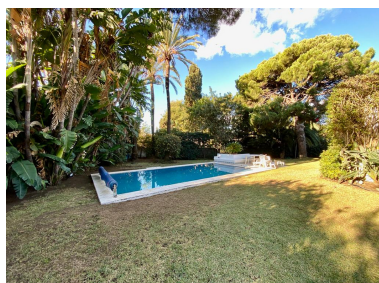

Villa en Estepona

Referencia: R3972091

Dormitorios: 4
Estado: Venta

Baños: 3
Tipo de propiedad: Villa

M² Construidos: 285
Plazas: por petición

Precio: 2.200.000 €
M² Parcela: 2.085

Descripción:El bungalow está ubicado cerca de la playa en Casasola con un gran jardín, árboles viejos y una vegetación muy hermosa. La propiedad tiene un gran potencial para aumentar su valor actual a través de la renovación. El jardín tiene una superficie de 2.085 m² y una piscina. La superficie construida del bungalow es de 285m². Hay 3 habitaciones dobles con 2 baños, así como una oficina y una cocina. También hay 1 dormitorio y 1 baño para los empleados. Después de Guadalmina, en el lado de la playa, Casasola, en Estepona, es una urbanización que alberga villas y apartamentos de lujo en una de las zonas más exclusivas de Estepona, que ofrece privacidad y seguridad. Además disfruta de un entorno espectacular, junto a la playa, cerca de excelentes restaurantes y chiringuitos. El corto trayecto en coche a Puerto Banús, Marbella, San Pedro de Alcántara y los mejores campos de golf de la Costa del Sol lo convierte en una de las zonas más solicitadas para adquirir una propiedad. Casasola cumple con todos los requisitos para quien busca una zona residencial alejada del bullicio y ajetreo de los núcleos urbanos, pero, al mismo tiempo, cerca de una gama completa de servicios. A tan solo unos minutos de esta maravillosa urbanización, encontrarás centros comerciales, como Guadalmina, Diana y El Pilar, con excelentes restaurantes que ofrecen una amplia oferta gastronómica, supermercados, servicios profesionales, bancos, farmacias y todo lo que necesites en tu día. -hoy día. Casasola es una larga franja de arena que ofrece una magnífica zona para el baño, gracias al tamaño de la playa, la claridad y temperatura del mar y el paisaje circundante. Por no hablar de la atractiva oferta de actividades deportivas a disposición de los turistas en este entorno acuático.