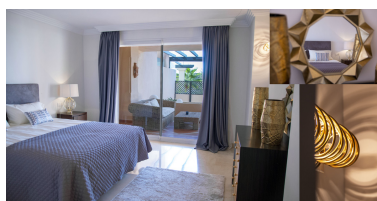

Plazas: por petición

M² Parcela:

Descripción: Este hermoso complejo terminado en 2005 ubicado dentro de los campos de golf de lujo de Nueva Andalucía consta de 72 apartamentos, gimnasio, piscina cubierta, canchas de tenis y 3 piscinas al aire libre. Cerrado y con seguridad las 24 horas, ofrecemos este gran apartamento de 2 habitaciones con una gran terraza de 2 niveles. Al ingresar al gran vestíbulo de inmediato, obtiene la sensación de calidad con un ascensor hasta el área del garaje. El departamento tiene un gran pasillo al ingresar, a la izquierda una cocina larga con desayunador y cuarto de lavado al final. La sala de estar es de muy buen tamaño y viene con una chimenea de verdad. Mucho espacio para una gran mesa de comedor con 6 sillas. Los 2 dormitorios tienen baño en suite y el segundo dormitorio también tiene su propia pequeña terraza. Aseo de invitados en el pasillo. La terraza doble en la parte trasera del apartamento es de gran tamaño con espacio para un jacuzzi, hamacas, mesa y sillas. Si está buscando calidad y tamaño con un apartamento de 2 habitaciones, este es el lugar.