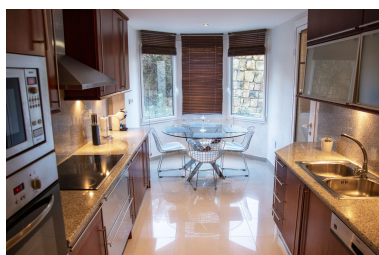

Plazas: por petición

M² Parcela:

Descripción: Este hermoso complejo terminado en 2005 ubicado dentro de los campos de golf de lujo de Nueva Andalucía consta de 72 apartamentos, gimnasio, piscina cubierta, canchas de tenis y 3 piscinas al aire libre. Cerrado y con seguridad las 24 horas, ofrecemos este gran apartamento de 2 habitaciones con una gran terraza de 2 niveles. Al ingresar al gran vestíbulo de inmediato, obtiene la sensación de calidad con un ascensor hasta el área del garaje. El departamento tiene un gran pasillo al ingresar, a la izquierda una cocina larga con desayunador y cuarto de lavado al final. La sala de estar es de muy buen tamaño y viene con una chimenea de verdad. Mucho espacio para una gran mesa de comedor con 6 sillas. Los 2 dormitorios tienen baño en suite y el segundo dormitorio también tiene su propia pequeña terraza. Aseo de invitados en el pasillo. La terraza doble en la parte trasera del apartamento es de gran tamaño con espacio para un jacuzzi, hamacas, mesa y sillas. Si está buscando calidad y tamaño con un apartamento de 2 habitaciones, este es el lugar.