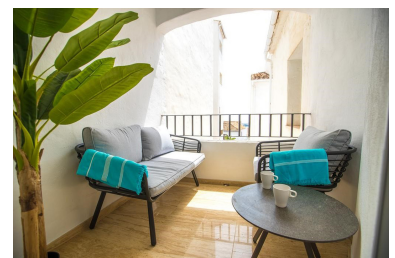

Descripción: Fabuloso apartamento en última planta en el corazón del famoso puerto de Puerto Banús de Marbella, a poca distancia de todos los servicios, tiendas, restaurantes y de las playas con sus chiringuitos tan populares. Está totalmente reformado con muy buen gusto y moderno. Tiene una pequeña terraza con vistas parciales al mar y las otras estancias dan al interior. Cocina abierta, dos dormitorios y un baño. El piso es muy luminoso. Ideal como casa de vacaciones, para vivir o alquilarla con muy buena rentabilidad.