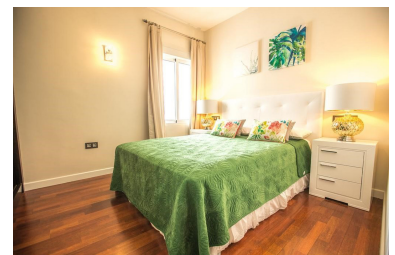

Ático en Puerto Banús

Referencia: R3973810

Dormitorios: 2  
Estado: Venta

Baños: 1  
Tipo de propiedad: Ático

M<sup>2</sup> Construidos: 108  
Plazas: por petición

Precio: 420.000 €  
M<sup>2</sup> Parcela:

Descripción: Fabuloso apartamento en última planta en el corazón del famoso puerto de Puerto Banús de Marbella, a poca distancia de todos los servicios, tiendas, restaurantes y de las playas con sus chiringuitos tan populares. Está totalmente reformado con muy buen gusto y moderno. Tiene una pequeña terraza con vistas parciales al mar y las otras estancias dan al interior. Cocina abierta, dos dormitorios y un baño. El piso es muy luminoso. Ideal como casa de vacaciones, para vivir o alquilarla con muy buena rentabilidad.