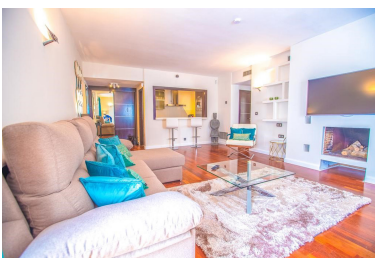

Ático en Puerto Banús

Referencia: R3973810

Dormitorios: 2  
Estado: Venta

Baños: 1  
Tipo de propiedad: Ático

M<sup>2</sup> Construidos: 108  
Plazas: por petición

Precio: 420.000 €  
M<sup>2</sup> Parcela:

Descripción: Fabuloso apartamento en última planta en el corazón del famoso puerto de Puerto Banús de Marbella, a poca distancia de todos los servicios, tiendas, restaurantes y de las playas con sus chiringuitos tan populares. Está totalmente reformado con muy buen gusto y moderno. Tiene una pequeña terraza con vistas parciales al mar y las otras estancias dan al interior. Cocina abierta, dos dormitorios y un baño. El piso es muy luminoso. Ideal como casa de vacaciones, para vivir o alquilarla con muy buena rentabilidad.