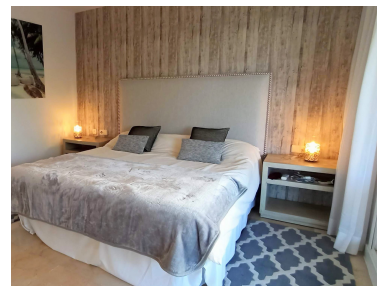

Apartamento en Guadalmina Alta

Referencia: R3973906

Dormitorios: 3

Baños: 3

M² Construidos: 137

Precio: 329.000 €

Estado: Venta

Tipo de propiedad:
Apartamento

Plazas: por petición

M² Parcela:

Descripción: Bonito apartamento muy amplio en Campos de Guadalmina. Esta comunidad bien mantenida que está a sólo 15 minutos a pie de San Pedro de Alcántara lo tiene todo. Increíbles jardines, piscinas y situado directamente en el golf de Guadalmina. El apartamento tiene 3 amplios dormitorios y 3 baños (2 en-suite) un bonito salón de estilo moderno y una enorme terraza. Todos los dormitorios tienen acceso directo a una terraza. Todo el apartamento tiene calefacción central.