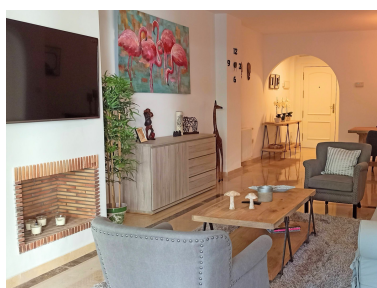

Apartamento en Guadalmina Alta

Referencia: R3973906

Dormitorios: 3

Baños: 3

M² Construidos: 137

Precio: 329.000 €

Estado: Venta

Tipo de propiedad:
Apartamento

Plazas: por petición

M² Parcela:

Descripción: Bonito apartamento muy amplio en Campos de Guadalmina. Esta comunidad bien mantenida que está a sólo 15 minutos a pie de San Pedro de Alcántara lo tiene todo. Increíbles jardines, piscinas y situado directamente en el golf de Guadalmina. El apartamento tiene 3 amplios dormitorios y 3 baños (2 en-suite) un bonito salón de estilo moderno y una enorme terraza. Todos los dormitorios tienen acceso directo a una terraza. Todo el apartamento tiene calefacción central.