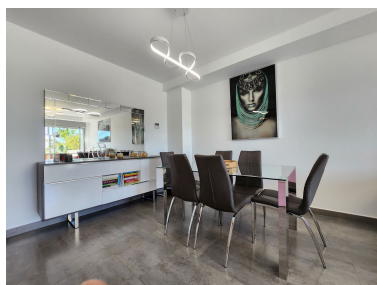

Plazas: por petición

M² Parcela:

Descripción: Magnífico piso de estilo contemporáneo, prácticamente nuevo, en primera planta y cerca de todos los servicios en Guadalmina. Esta fabulosa propiedad cuenta con 2 dormitorios amplios, el principal con baño en suite, otro baño individual, gran salón comedor con salida directa a una preciosa terraza con vistas abiertas al jardín, la piscina y parcialmente al mar. Gran cocina independiente, completamente equipada. Ofrece mucho espacio y luz durante todo el día, gracias a su magnífica orientación. Se entrega amueblado, además incluye 2 plazas de aparcamiento y 1 trastero. La comunidad cuenta con pista de papel, gimnasio, SPA y servicio de video vigilancia. Perfecto para parejas que busquen tranquilidad con todas las comodidades incluidas. Llámenos sin compromiso.